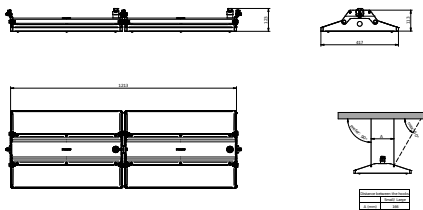

GentleSpace Gen4

Duurzaamheidsgegevens

Sustainability rating	Signify Circle
Reparatieklasse	Bij reparatieklasse B kunnen de driver en de lichtbron van dit armatuur worden vervangen door een servicetechnicus. Onderdelen en documentatie zijn voor langere tijd beschikbaar.
Ingebedde koolstof (A1-A3)	78,7 kg CO₂e
Verhouding van bewerkte materialen in product	38,9 %
Recyclebare inhoudsverhouding van het eindproduct	58,1 %
GWP totaal B6 (kg CO₂eq) Opgegeven eenheid	Bereken met uw lokale energiemixwaarde: Vermogen (kW, aangegeven eenheid) * Levensduur (uren, aangegeven eenheid) * Energiemix (kg CO₂eq / kWh)
GWP totaal B6 (kg CO₂eq) Functionele eenheid	Bereken met uw lokale energiemixwaarde: Aangegeven vermogen (kW) * 1000 (lm) /

lumenoutput (lm) Aangegeven eenheid * 35000 (uur) * energiemix (kg CO₂ eq / kWh)

Productgegevens

Productnaam voor bestelling	BY581P 700S/840 DIA HE WB GC SI
Volledige productnaam	BY581P 700S/840 DIA HE WB GC SI
Full EOC	872016958950600
Bestelcode	8720169589506
Materiaalnr. (12NC)	910505102954
Lokale code	8720169589506
Numerator - Aantal per pak	1
EAN/UPC - product/behuizing	8720169589506
Numerator - Dozen per buitendoos	1
EAN/UPC - Case	8720169589506
Code productfamilie	BY581P [Gentlespace gen4 Large]

Maatschets

700s suspended