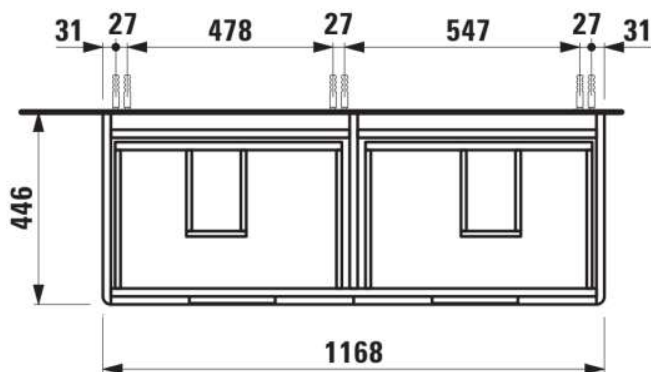

JUNA

Onderkast, 4 lades, passend bij wastafel PRO S 814966 1200mm

AFMETINGEN

Lengte	1170 mm
Breedte	445 mm
Hoogte	515 mm

KLEUR EN AFWERKING

■ 266 Traffic Grey

Afwerking van de voeten : Chroom

Deuren en lades combinatie : 4 lades

Materiaal : MDF

Maximale hoogte poten : 283

Netto gewicht / kg : 44

Organiseren vakken : 2

Positie wastafel : Links, Rechts

Structuur meubelen : Lades

Systeem voor sluiten en openen : Softclose lades

Type installatie : Wandhangend

Verstelbare poten

TECHNISCHE TEKENINGEN

TE COMBINEREN MET

Dubbele meubelwastafel

H814966...1041

Dubbele meubelwastafel

H814966...1091

JUNA