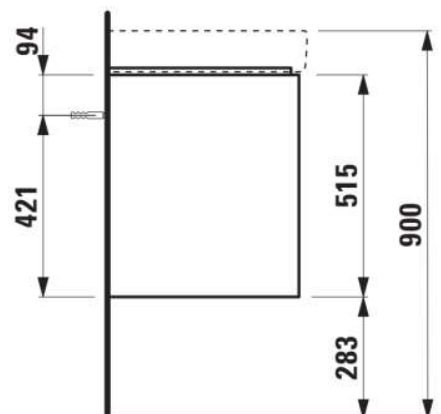

JUNA

Onderkast, 4 lades, passend bij wastafel PRO S 814966 1200mm

AFMETINGEN

Lengte	1170 mm
Breedte	445 mm
Hoogte	515 mm

KLEUR EN AFWERKING

■ 266 Traffic Grey

Afwerking van de voeten : Chroom

Deuren en lades combinatie : 4 lades

Materiaal : MDF

Maximale hoogte poten : 283

Netto gewicht / kg : 44

Organiseren vakken : 2

Positie wastafel : Links, Rechts

Structuur meubelen : Lades

Systeem voor sluiten en openen : Softclose lades

Type installatie : Wandhangend

Verstelbare poten

TECHNISCHE TEKENINGEN

TE COMBINEREN MET

Dubbele meubelwastafel

H814966...1041

Dubbele meubelwastafel

H814966...1091

JUNA