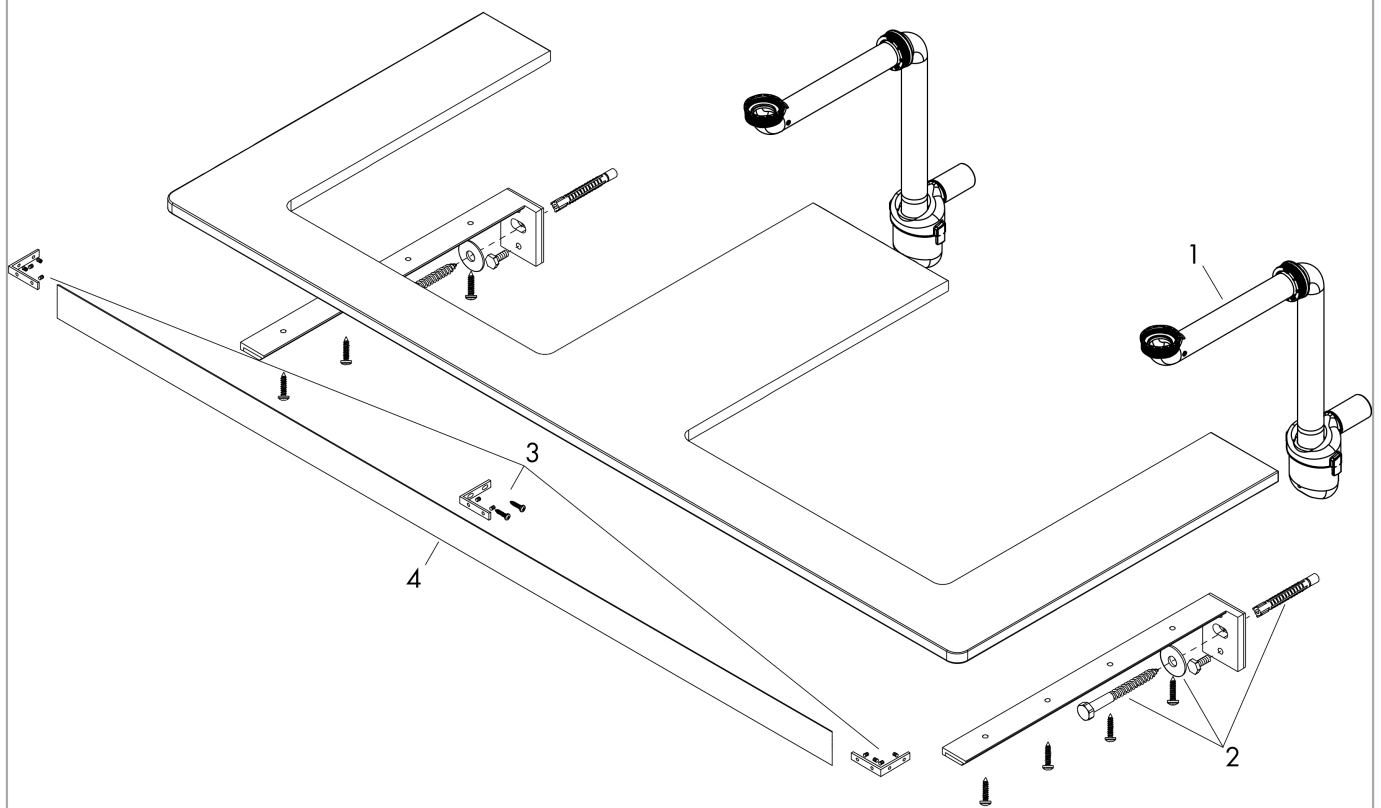

### Beschrijving

- bestaat uit: console, ruimtebesparende sifon
- materiaal: 3-laags spaanplaat met hoge dichtheid
- oppervlaktemateriaal: laminaat (HPL)
- MoistureProof: duurzaam materiaal dat lang mooi blijft
- aantal wastafeluitsparingen: 2
- wastafeluitsparing: 2 in het midden
- kracht van het materiaal: 16 mm
- inclusief 2 ruimtebesparende sifons met waterslot 50 mm
- wandmontage
- met bevestigingsmateriaal
- met uitsparing voor wastafel met kraangat
- wastom en badkamermeubel moeten apart besteld worden
- console kan alleen samen met badmeubel voor console worden gemonteerd

### Maattekening

**Xelu Q**  
**console 1560/550 met 2 uitsparingen voor waskom met kraangat, High Gloss White**  
 Finish: **Natural Oak** Artikelnummer: **54126230**

**Explosietekening**

Bouwjaar: >05/23