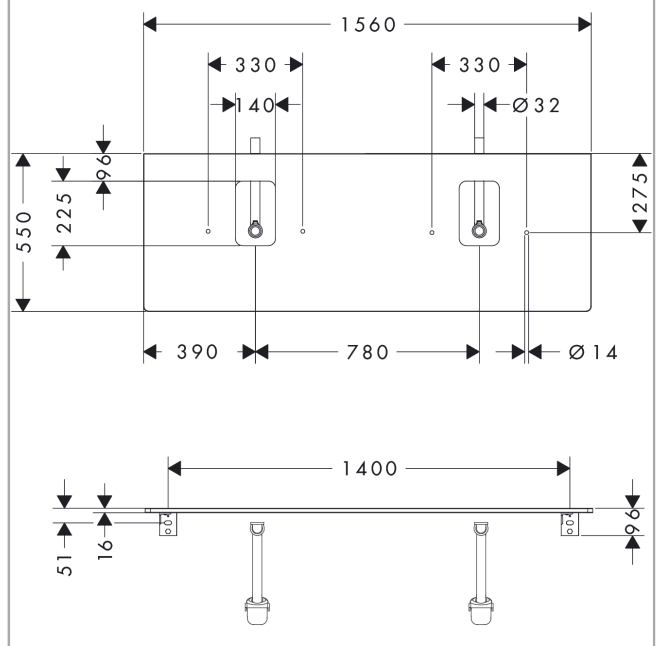

### Maattekening

**Xelu Q**  
**console 1560/550 met 2 uitsparingen voor waskom met kraangat, High Gloss White**  
 Finish: **Natural Oak** Artikelnummer: **54126230**

**Explosietekening**

Bouwjaar: >05/23