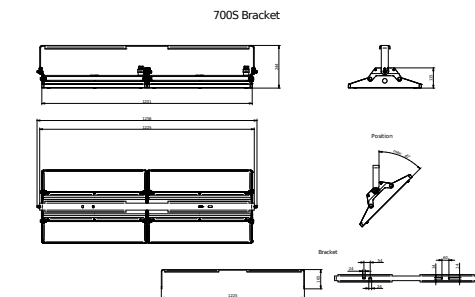

GentleSpace Gen4

	Onderdelen en documentatie zijn voor langere tijd beschikbaar.
Ingebedde koolstof (A1-A3)	78,7 kg CO₂e
Verhouding van bewerkte materialen in product	38,9 %
Recyclebare inhoudsverhouding van het eindproduct	58,1 %
GWP totaal B6 (kg CO₂eq) Opgegeven eenheid	Bereken met uw lokale energiemixwaarde: Vermogen (kW, aangegeven eenheid) * Levensduur (uren, aangegeven eenheid) * Energiemix (kg CO₂eq / kWh)
GWP totaal B6 (kg CO₂eq) Functionele eenheid	Bereken met uw lokale energiemixwaarde: Aangegeven vermogen (kW) * 1000 (lm) / lumenoutput (lm) Aangegeven eenheid *

	35000 (uur) * energiemix (kg CO₂ eq / kWh)

Productgegevens

Productnaam voor bestelling	BY581P 700S/840 DIA HE WB GC SI BR
Volledige productnaam	BY581P 700S/840 DIA HE WB GC SI BR
Full EOC	872016958952000
Bestelcode	8720169589520
Materiaalnr. (12NC)	910505102956
Lokale code	8720169589520
Numerator - Aantal per pak	1
EAN/UPC - product/behuizing	8720169589520
Numerator - Dozen per buitendoos	1
EAN/UPC - Case	8720169589520
Code productfamilie	BY581P [Gentlespace gen4 Large]

Maatschets