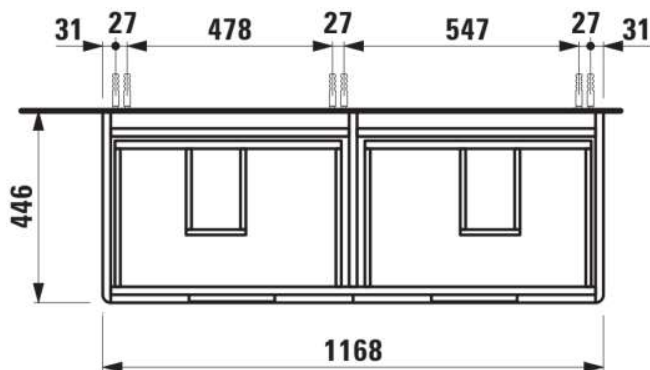

DESSINS TECHNIQUES