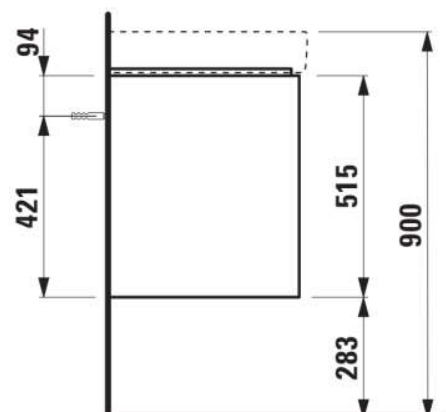

#### DIMENSIONS

Longueur	1170 mm
Largeur	445 mm
Hauteur	515 mm

#### COULEUR ET FINITION

■ 266 Gris traffic

Boîtes de rangement : 2

Combinaison des portes et des tiroirs : 4

Tiroirs

Finition des pieds : Chromé

Hauteur maximale des pieds (mm) : 283

Matériau : MDF

Pieds ajustables

Poids net / kg : 44

Position du lavabo : Droite, Gauche

Structure du meuble : Tiroirs

Système d'ouverture et de fermeture : Tiroirs avec fermeture amortie

Type d'installation : Suspendu

#### DESSINS TECHNIQUES

COMPATIBLE AVEC

Lavabo mural double mural  
ou à poser sur meuble

**H814966...1041**

Lavabo mural double mural  
ou à poser sur meuble

**H814966...1091**

JUNA