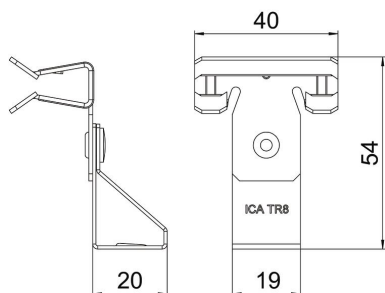

Draagklem, met draadeindhouder voor individuele montage-oplossingen. Bevestiging op stalen dragers door opslaan.

St Staal

ZL Zinklamel

Stamgegevens

Artikelnummer	1488325
Type	SCTR 4-10 M8
Omschrijving 1	Draagklem
Omschrijving 2	voor draadstang M8
Fabrikant	OBO
Dimensie	4-10mm
Materiaal	Staal
Oppervlak	Zinklamel
Oppervlaktenorm	
Kleinste verkoop-eenheid	50
Eenheid van hoeveelheid	Stuk
Gewicht	3,1 kg
Eenheid gewicht	kg/100 st.

Technisch specificatieblad

Draagklem, met draadeindhouter

Artikelnummer: 1488325

Afmetingen

Lengte	54 mm
Breedte	40 mm
Hoogte	44 mm
Maat L	54 mm

Technische gegevens

Aansluittype/-component	Schroefdraad
Type bevestiging	Klemmenstrook
Flensdikte F max.	10 mm
Flensdikte F min.	4 mm
Schroefdraad metrisch	8
Scharnier instelbaar	nee
Scharnierend	nee