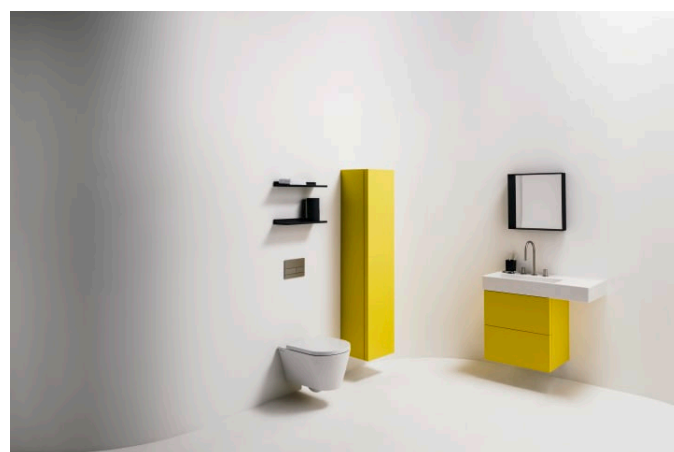

Back-to-wall

Bevestigingsset : Nieuwe EasyFit 2.0
inbegrepen

Gemiddeld spoelvolume (liter) : 3,38

Het type Rim : Rimless

Netto gewicht / kg : 24

Outlet type : Dual (vario)

Spoelsysteem : Diepspoel

Type installatie : Wandhangend

Vorm : Rond

TE COMBINEREN MET

Closetzitting met
afneembaar systeem

H891332...0001

Closetzitting, afneembaar
systeem met soft-close

H891333...0001

INEOLINK-inbouwspoelbak
voor wandcloset en
douche-wc

H9201150000001

Kartell LAUFEN

Designelementen met veelzijdige, veelkleurige dimensies. Een nieuw, compleet badkamerproject geïnspireerd door het iconische design van Kartell, gecombineerd met de kwaliteit van Laufen. Aan de ene kant Kartell: Italiaans, creatief, kleurrijk en iconisch. Dit familiebedrijf drukte in zijn ruim 60-jarig bestaan zijn stempel op de designgeschiedenis en bracht in meubilair een radicale verandering teweeg met het gebruik van kunststof materialen. Aan de andere kant Laufen: Zwitsers, strak en betrouwbaar. Met meer dan 125 jaar toewijding aan cultuur in de badkamer en innovatie in de productie van keramisch sanitair. Doordat beide ondernemingen veel belang hechten aan continu onderzoek, duurde de gezamenlijke ontwikkeling van dit geweldige innovatieproject ruim drie jaar. De link tussen deze twee spelers zijn de met awards onderscheiden ontwerpers Ludovica+Roberto Palomba, zelf toonaangevend op het gebied van badkamerdesign.