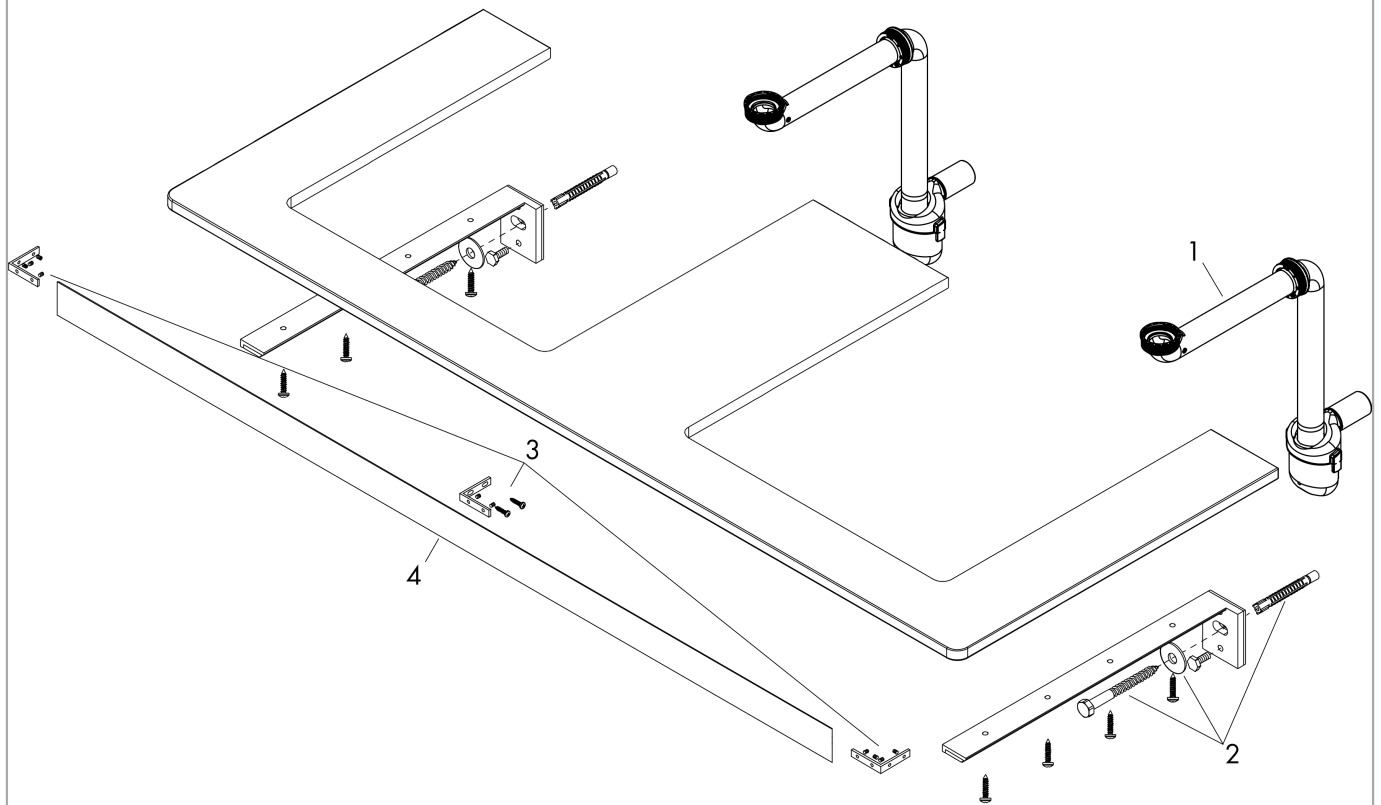

Xelu Q

console 1560/550 met 2 uitsparingen voor wastom met kraangat, High Gloss White

Finish: Dark Walnut Artikelnummer: 54126630

Beschrijving

- bestaat uit: console, ruimtebesparende sifon
- materiaal: 3-laags spaanplaat met hoge dichtheid
- oppervlaktemateriaal: laminaat (HPL)
- MoistureProof: duurzaam materiaal dat lang mooi blijft
- aantal wastafeluitsparingen: 2
- wastafeluitsparing: 2 in het midden
- kracht van het materiaal: 16 mm
- inclusief 2 ruimtebesparende sifons met waterslot 50 mm
- wandmontage
- met bevestigingsmateriaal
- met uitsparing voor wastafel met kraangat
- wastom en badkamermeubel moeten apart besteld worden
- console kan alleen samen met badmeubel voor console worden gemonteerd

Artikeldetails

Vrijblijvende advies verkoopprijs excl. BTW 619,75 €

Vrijblijvende advies verkoopprijs incl. BTW 749,90 €

Technologie

Designprijzen

Productfoto

Maattekening

Xelu Q
console 1560/550 met 2 uitsparingen voor waskom met kraangat, High Gloss White
 Finish: **Dark Walnut** Artikelnummer: **54126630**

Explosietekening

Bouwjaar: >05/23

Xelu Q

console 1560/550 met 2 uitsparingen voor waskom met kraangat, High Gloss White

Finish: **Dark Walnut** Artikelnummer: **54126630**

Reserveonderdelenlijst

Bouwjaar: >05/23