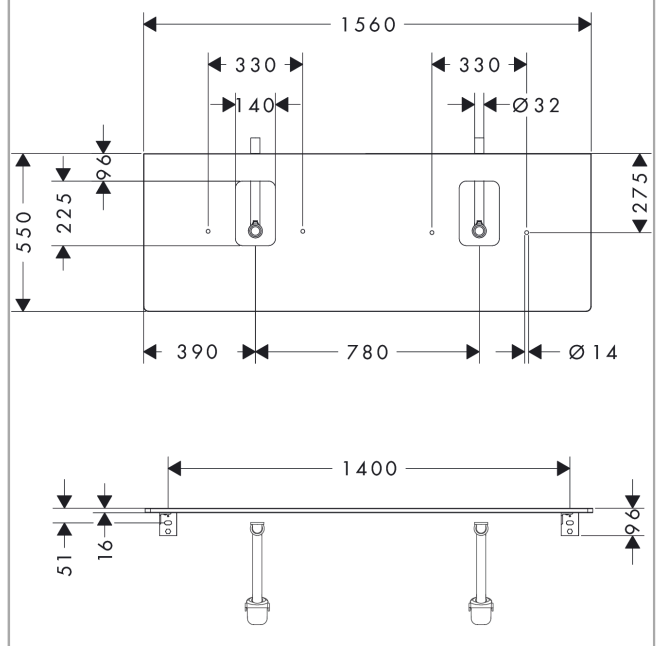

Xelu Q

console 1560/550 met 2 uitsparingen voor wastom met kraangat, High Gloss White

Finish: Dark Walnut Artikelnummer: 54126630

Beschrijving

- bestaat uit: console, ruimtebesparende sifon
- materiaal: 3-laags spaanplaat met hoge dichtheid
- oppervlaktemateriaal: laminaat (HPL)
- MoistureProof: duurzaam materiaal dat lang mooi blijft
- aantal wastafeluitsparingen: 2
- wastafeluitsparing: 2 in het midden
- kracht van het materiaal: 16 mm
- inclusief 2 ruimtebesparende sifons met waterslot 50 mm
- wandmontage
- met bevestigingsmateriaal
- met uitsparing voor wastafel met kraangat
- wastom en badkamermeubel moeten apart besteld worden
- console kan alleen samen met badmeubel voor console worden gemonteerd

Artikeldetails

Vrijblijvende advies verkoopprijs excl. BTW 619,75 €

Vrijblijvende advies verkoopprijs incl. BTW 749,90 €

Technologie

Designprijzen

Productfoto

Maattekening

Xelu Q
console 1560/550 met 2 uitsparingen voor waskom met kraangat, High Gloss White
 Finish: **Dark Walnut** Artikelnummer: **54126630**

Explosietekening

Bouwjaar: >05/23

Xelu Q

console 1560/550 met 2 uitsparingen voor waskom met kraangat, High Gloss White

Finish: **Dark Walnut** Artikelnummer: **54126630**

Reserveonderdelenlijst

Bouwjaar: >05/23