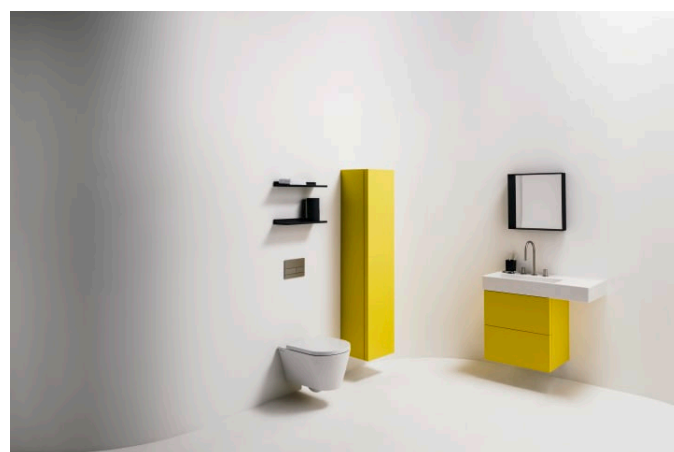

KARTELL LAUFEN

WC suspendu 'rimless', à chasse directe, sans bride

DIMENSIONS

Longueur	545 mm
Largeur	370 mm
Hauteur	355 mm

COULEUR ET FINITION

■ 020 Noir brillant

OPTIONS

000 - Modèle standard

Type de bride : Rimless

COMPATIBLE AVEC

Abattant WC, déclinable

H891332...0001

Abattant WC, déclinable,
frein de chute

H891333...0001

INEOLINK concealed
cistern for wall-hung WC
and shower WC

H9201150000001