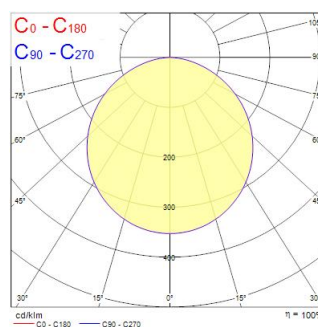

Technische gegevens

Afmetingen (mm)

Fotometrie

Distance [m]	Cone diameter [m]	E10°	E30°	E60°	E90°
0.5	1.48	3246	3246	3246	3246
1.0	2.97	812	812	812	812
1.5	4.45	361	361	361	361
2.0	5.93	203	203	203	203
2.5	7.41	130	130	130	130
3.0	8.90	96	96	96	96

Distance [m] Cone diameter [m]
 — C0 - C180 (Half beam angle: 112.0°)
 Illuminance [lx]

START Downlight 5in1 65-260 23W 2300lm Dim

Artikelnummer 0053074

SYLVANIA

Algemene gegevens

Productnaam	START Downlight 5in1 65-260 23W 2300lm Dim
Technologie	LED
Lampvoet	N/A
Behuizing	PC Polycarbonaat
Montage	Plafondinbouw
Algemene toepassing	Horeca, Winkel, Residentieel & Consument
Omgevingstemperatuur (°C)	-20°C...+40°C
ETIM klasse	EC001744
E-nummer FI	4279677
Garantie	3 jaar