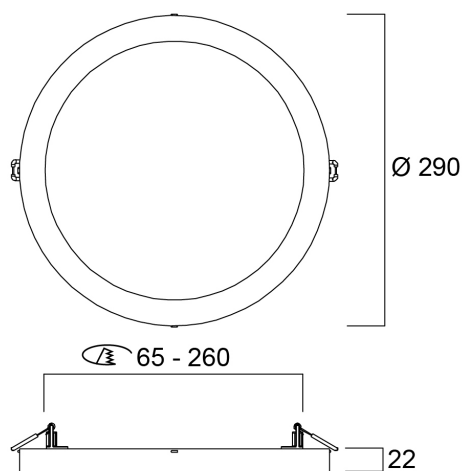

Technische gegevens

Afmetingen (mm)

Fotometrie

Distance [m]	Cone diameter [m]	E10°	E30°	E60°	E90°
0.5	1.48	3246	3246	3246	3246
1.0	2.97	812	812	812	812
1.5	4.45	361	361	361	361
2.0	5.93	203	203	203	203
2.5	7.41	130	130	130	130
3.0	8.90	96	96	96	96

Distance [m] Cone diameter [m]
 — C0 - C180 (Half beam angle: 112.0°)
 Illuminance [lx]

START Downlight 5in1 65-260 23W 2300lm Dim

Artikelnummer 0053074

SYLVANIA

Algemene gegevens

Productnaam	START Downlight 5in1 65-260 23W 2300lm Dim
Technologie	LED
Lampvoet	N/A
Behuizing	PC Polycarbonaat
Montage	Plafondinbouw
Algemene toepassing	Horeca, Winkel, Residentieel & Consument
Omgevingstemperatuur (°C)	-20°C...+40°C
ETIM klasse	EC001744
E-nummer FI	4279677
Garantie	3 jaar

Optische gegevens

Lumenstroom armatuur (lm)	2300
Efficiëntie armatuur lm/W	100
Lichtkleur	Warm White or Neutral White or Daylight
CRI (Ra)	80
Initiële kleurvariatie (SDCM)	SDCM6
Bundel breedte (°)	110
Type licht distributie	Symmetrisch
Fotobiologische risicogroep	RG0

Fysieke gegevens

Kleur behuizing	RAL 9003 - Signal white
IP waarde	IP20
IK waarde	IK03
Afwerking diffusor	Opaal
Materiaal diffusor	PS Polystyrene
Afwerking reflector	Not Applicable
Hoogte (mm)	22
Nominale diameter product (mm)	290
Gewicht (kg)	0.633