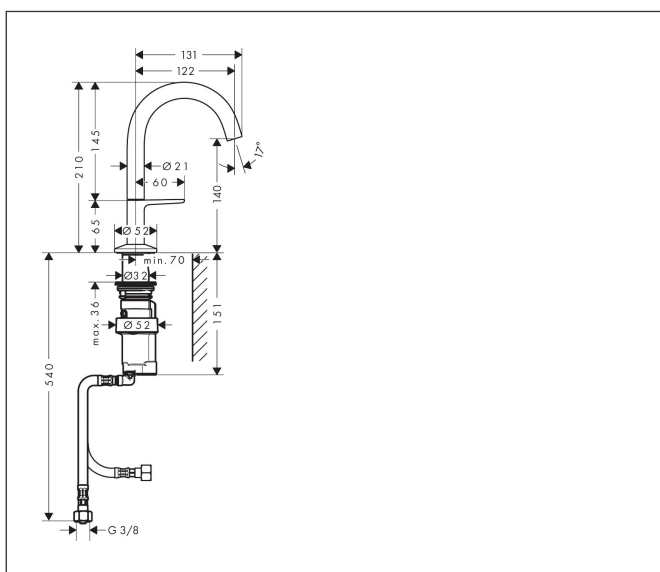

Merk AXOR
 Artikelnaam **AXOR One** wastafelmengkraan 140 Select met PushOpen afvoer
 Art.nr. 48010950
 Oppervlakte Brushed Brass
 Netto prijs 803,49 EUR

Product foto

Maat tekeningen

Kenmerken

- ComfortZone: 140
- voorsprong uitloop 122 mm
- uitloophoogte: 140 mm
- greepvariant: Select
- straalsoort: normale straal
- maximale doorstroomhoeveelheid bij 3 bar: 5 l/min
- Select kardoos met temperatuurregeling
- Select-knop aan/uit bediening
- push-open afvoergarnituur G 1¼
- materiaal afvoergarnituur: metaal
- koud water met de greep in de middenpositie, bespaart energie en kosten
- EU taxonomie: max 6l/min - draagt substantieel bij aan duurzaamheid

Technologie

Straalsoorten

Merk AXOR
Artikelnaam **AXOR One** wastafelmengkraan 140 Select met PushOpen afvoer
Art.nr. 48010950
Oppervlakte Brushed Brass
Netto prijs 803,49 EUR

Stroomschema