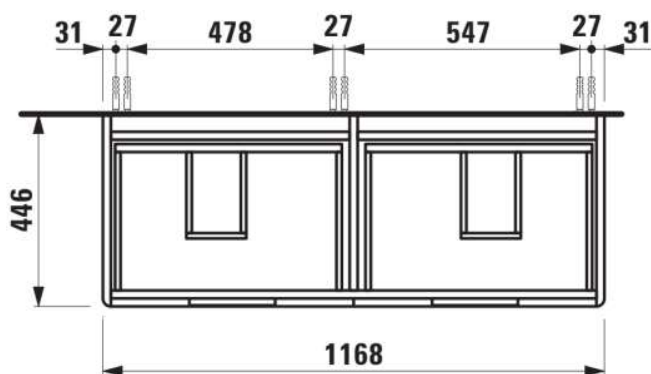

JUNA

Onderkast, 4 lades, passend bij wastafel PRO S 814966 1200mm

AFMETINGEN

Lengte	1170 mm
Breedte	445 mm
Hoogte	515 mm

KLEUR EN AFWERKING

	260 Wit mat
---	-------------

Afwerking van de voeten : Chroom

Deuren en lades combinatie : 4 lades

Materiaal : MDF

Maximale hoogte poten : 283

Netto gewicht / kg : 44

Organiseren vakken : 2

Positie wastafel : Links, Rechts

Structuur meubelen : Lades

Systeem voor sluiten en openen : Softclose lades

Type installatie : Wandhangend

Verstelbare poten

TECHNISCHE TEKENINGEN

TE COMBINEREN MET

Dubbele meubelwastafel

H814966...1041

Dubbele meubelwastafel

H814966...1091

JUNA