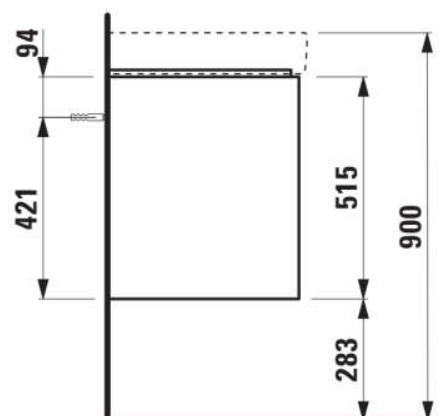

JUNA

Onderkast, 4 lades, passend bij wastafel PRO S 814966 1200mm

AFMETINGEN

Lengte	1170 mm
Breedte	445 mm
Hoogte	515 mm

KLEUR EN AFWERKING

	260 Wit mat
---	-------------

Afwerking van de voeten : Chroom

Deuren en lades combinatie : 4 lades

Materiaal : MDF

Maximale hoogte poten : 283

Netto gewicht / kg : 44

Organiseren vakken : 2

Positie wastafel : Links, Rechts

Structuur meubelen : Lades

Systeem voor sluiten en openen : Softclose lades

Type installatie : Wandhangend

Verstelbare poten

TECHNISCHE TEKENINGEN

TE COMBINEREN MET

Dubbele meubelwastafel

H814966...1041

Dubbele meubelwastafel

H814966...1091

JUNA