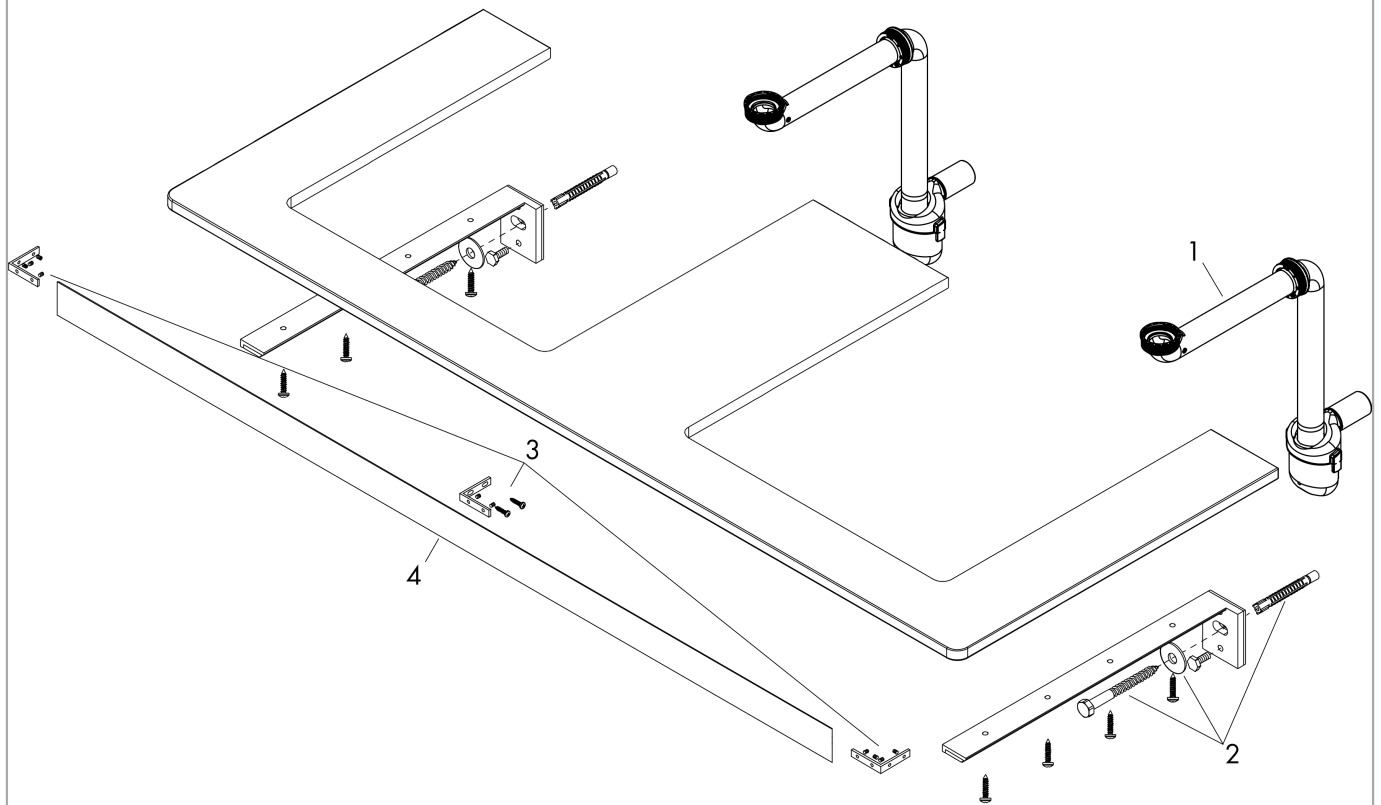

### Beschrijving

- bestaat uit: console, ruimtebesparende sifon
- materiaal: 3-laags spaanplaat met hoge dichtheid
- oppervlaktemateriaal: laminaat (HPL)
- SmoothSurface: glad en effen voor een geweldig gevoel
- AntiFingerprint: oplossing tegen vingerafdrukken
- MoistureProof: duurzaam materiaal dat lang mooi blijft
- aantal wastafeluitsparingen: 2
- wastafeluitsparing: 2 in het midden
- kracht van het materiaal: 16 mm
- inclusief 2 ruimtebesparende sifons met waterslot 50 mm
- wandmontage
- met bevestigingsmateriaal
- met uitsparing voor wastafel met kraangat
- wastom en badkamermeubel moeten apart besteld worden
- console kan alleen samen met badmeubel voor console worden gemonteerd

### Maattekening

**Xelu Q**  
**console 1560/550 met 2 uitsparingen voor waskom met kraangat, High Gloss White**  
 Finish: **Diamond Matt Grey** Artikelnummer: **54126910**

**Explosietekening**

Bouwjaar: >05/23