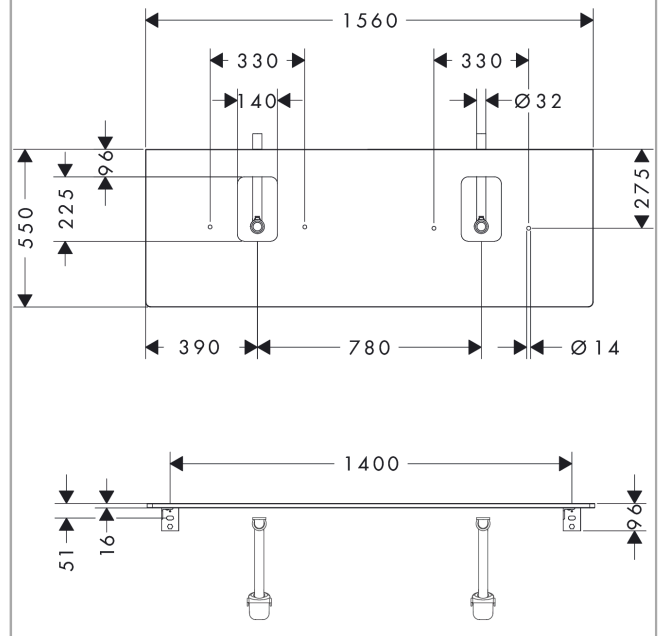

### Maattekening

**Xelu Q**  
**console 1560/550 met 2 uitsparingen voor waskom met kraangat, High Gloss White**  
 Finish: **Diamond Matt Grey** Artikelnummer: **54126910**

**Explosietekening**

Bouwjaar: >05/23