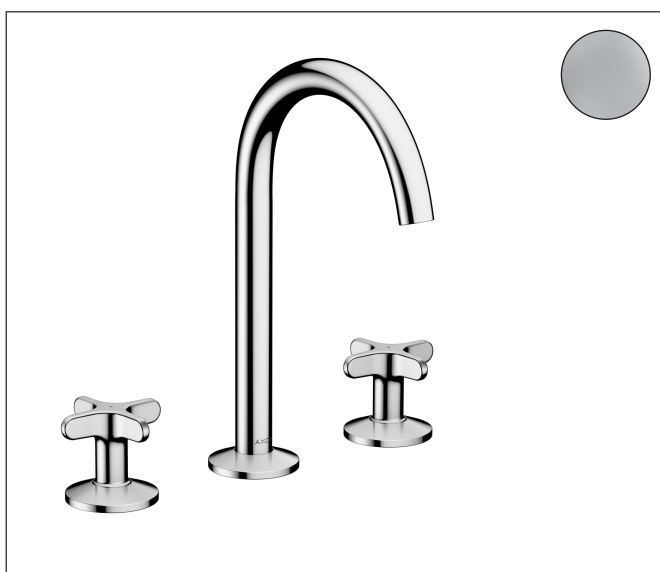

Merk	AXOR
Artikelnaam	AXOR One 3-gats wastafelkraan 170 met kruisgrepen en PushOpen afvoer
Art.nr.	48040000
Oppervlakte	chrom
Netto prijs	711,90 EUR

Product foto

Maat tekeningen

Kenmerken

- ComfortZone: 170
- voorsprong uitloop 140 mm
- uitloophoogte: 173 mm
- greepvariant: kruisgreep
- met draaibare uitloop
- draaibereik met draaibare uitloop van 120° voor meer bewegingsvrijheid
- straalsoort: normale straal
- maximale doorstroomhoeveelheid bij 3 bar: 5 l/min
- keramische kranen warm/koud 90°
- push-open afvoergarnituur G 1¼
- materiaal afvoergarnituur: metaal
- EU taxonomie: max 6l/min - draagt substantieel bij aan duurzaamheid

Technologie

Straalsoorten

Certificaat

Merk	AXOR
Artikelnaam	AXOR One 3-gats wastafelkraan 170 met kruisgrepen en PushOpen afvoer
Art.nr.	48040000
Oppervlakte	chrom
Netto prijs	711,90 EUR

Stroomschema