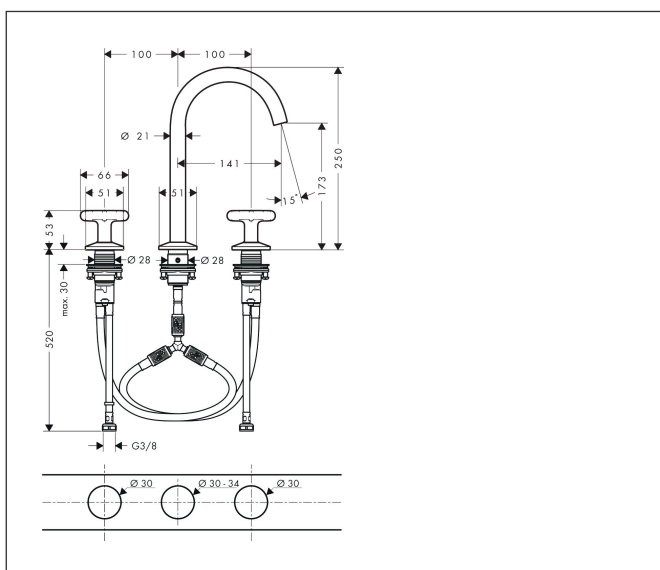

Merk	AXOR
Artikelnaam	AXOR One 3-gats wastafelkraan 170 met kruisgrepen en PushOpen afvoer
Art.nr.	48040000
Oppervlakte	chrom
Netto prijs	711,90 EUR

Product foto

Maat tekeningen

Kenmerken

- ComfortZone: 170
- voorsprong uitloop 140 mm
- uitloophoogte: 173 mm
- greepvariant: kruisgreep
- met draaibare uitloop
- draaibereik met draaibare uitloop van 120° voor meer bewegingsvrijheid
- straalsoort: normale straal
- maximale doorstroomhoeveelheid bij 3 bar: 5 l/min
- keramische kranen warm/koud 90°
- push-open afvoergarnituur G 1¼
- materiaal afvoergarnituur: metaal
- EU taxonomie: max 6l/min - draagt substantieel bij aan duurzaamheid

Technologie

Straalsoorten

Certificaat

Merk	AXOR
Artikelnaam	AXOR One 3-gats wastafelkraan 170 met kruisgrepen en PushOpen afvoer
Art.nr.	48040000
Oppervlakte	chrom
Netto prijs	711,90 EUR

Stroomschema