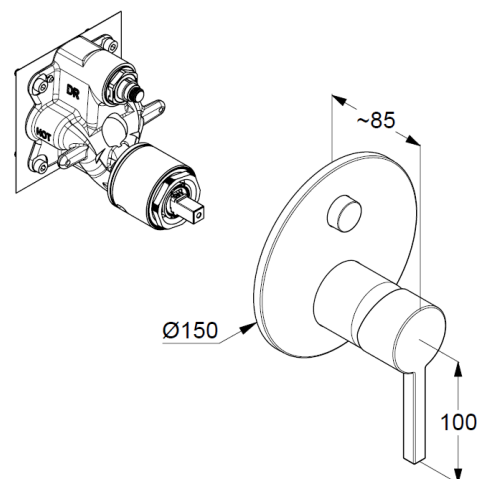

Maßzeichnung/ Dimensional drawing