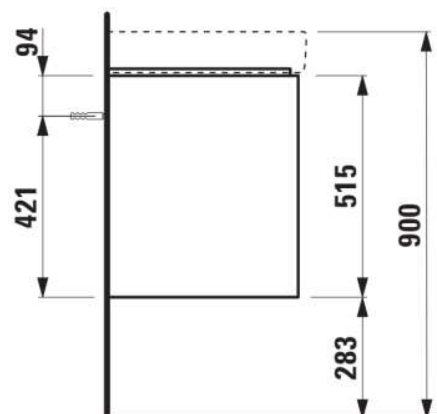

JUNA

Meuble bas, 4 tiroirs, compatible avec le lavabo PRO S 814966 1200mm

DIMENSIONS

Longueur	1170 mm
Largeur	445 mm
Hauteur	515 mm

COULEUR ET FINITION

	260 Blanc mat
---	---------------

Boîtes de rangement : 2

Combinaison des portes et des tiroirs : 4

Tiroirs

Finition des pieds : Chromé

Hauteur maximale des pieds (mm) : 283

Matériau : MDF

Pieds ajustables

Poids net / kg : 44

Position du lavabo : Droite, Gauche

Structure du meuble : Tiroirs

Système d'ouverture et de fermeture : Tiroirs avec fermeture amortie

Type d'installation : Suspendu

DESSINS TECHNIQUES

COMPATIBLE AVEC

Lavabo mural double mural
ou à poser sur meuble