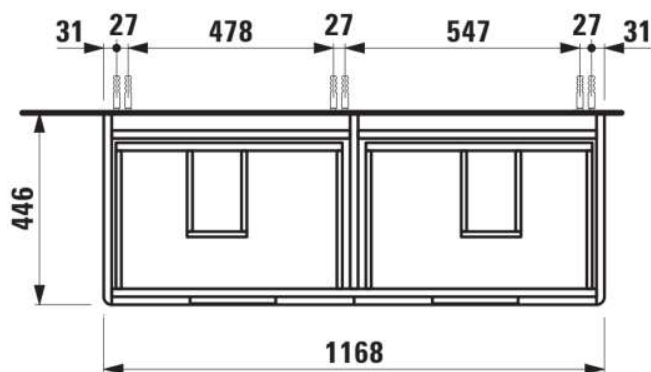

JUNA

Meuble bas, 4 tiroirs, compatible avec le lavabo PRO S 814966 1200mm

DIMENSIONS

Longueur	1170 mm
Largeur	445 mm
Hauteur	515 mm

COULEUR ET FINITION

	260 Blanc mat
---	---------------

Boîtes de rangement : 2

Combinaison des portes et des tiroirs : 4

Tiroirs

Finition des pieds : Chromé

Hauteur maximale des pieds (mm) : 283

Matériau : MDF

Pieds ajustables

Poids net / kg : 44

Position du lavabo : Droite, Gauche

Structure du meuble : Tiroirs

Système d'ouverture et de fermeture : Tiroirs avec fermeture amortie

Type d'installation : Suspendu

DESSINS TECHNIQUES

COMPATIBLE AVEC

Lavabo mural double mural
ou à poser sur meuble