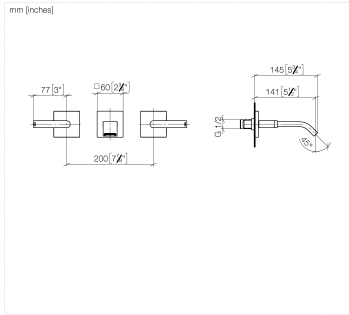

Empfohlenes Zubehör

- UP-Wandbatterie Auslauf mittig -** 35 700 970 90
- Min. Einbautiefe 110 mm
 - Max. Einbautiefe 150 mm

Empfohlenes Zubehör

- UP-Wandbatterie variable Positionierung -** 35 720 970 90
- Min. Einbautiefe 110 mm
 - Max. Einbautiefe 150 mm

36 707 671

Durchflussdiagramm

IMO Waschtisch-Wandbatterie ohne Ablaufgarnitur - Chrom gebürstet

IMO

36 707 671

Ersatzteilstückliste