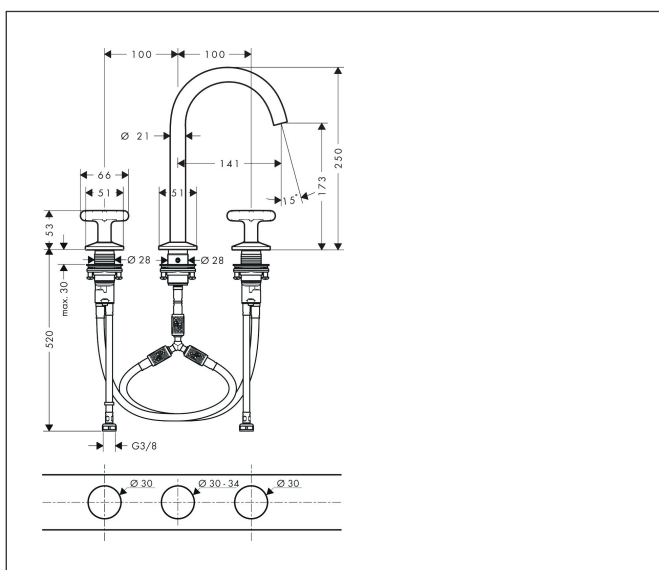

Merk	AXOR
Artikelnaam	AXOR One 3-gats wastafelkraan 170 met kruisgrepen en PushOpen afvoer
Art.nr.	48040140
Oppervlakte	Brushed Bronze
Netto prijs	1.067,89 EUR

Product foto

Maat tekeningen

Kenmerken

- ComfortZone: 170
- voorsprong uitloop 140 mm
- uitloophoogte: 173 mm
- greepvariant: kruisgreep
- met draaibare uitloop
- draaibereik met draaibare uitloop van 120° voor meer bewegingsvrijheid
- straalsoort: normale straal
- maximale doorstroomhoeveelheid bij 3 bar: 5 l/min
- keramische kranen warm/koud 90°
- push-open afvoergarnituur G 1¼
- materiaal afvoergarnituur: metaal
- EU taxonomie: max 6l/min - draagt substantieel bij aan duurzaamheid

Technologie

Straalsoorten

Certificaat

Merk AXOR
Artikelnaam **AXOR One** 3-gats wastafelkraan 170 met kruisgrepen en PushOpen afvoer
Art.nr. 48040140
Oppervlakte Brushed Bronze
Netto prijs 1.067,89 EUR

Stroomschema