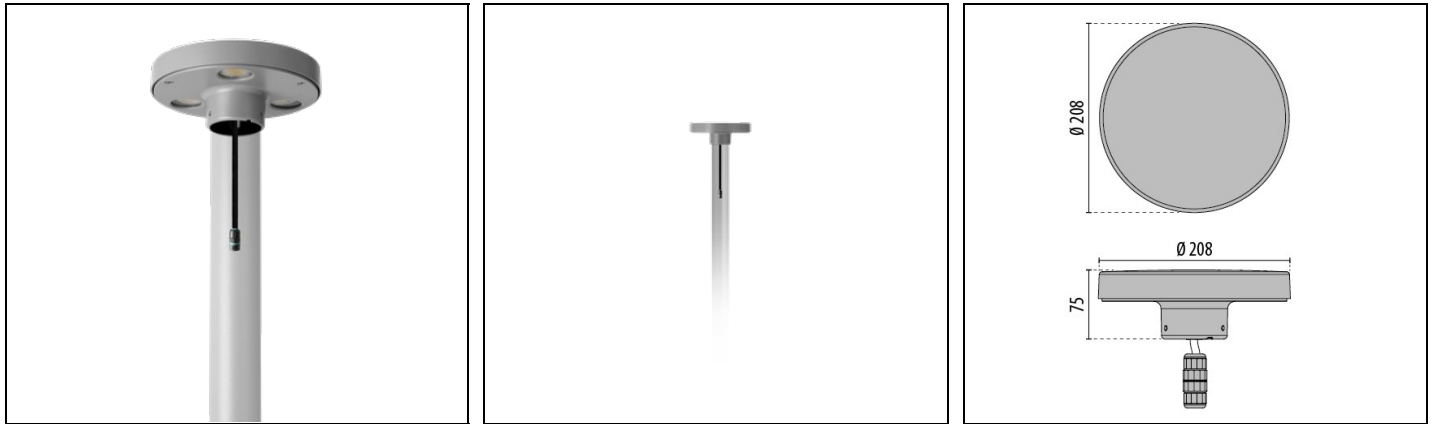

## Omschrijving

Serie mastarmaturen voor buiten bestaande uit:

- Behuizing van spuitgietaluminium gelakt met polyester poederlak ISO 9227/12944 - ISO 9223 (C5)
- Adapter van spuitgiet aluminium met polyester poedercoating, geschikt voor masten  $\varnothing$  42-45 mm
- Afscherming van inwendig gesatineerd glas
- Pakking in slijtvast siliconen
- Externe elektrische aansluiting met een waterdichte connector (QUICK), compleet met kabel
- Schroeven van roestvrij staal
- Geschikt voor montage op bestaande masten  $\varnothing$  60 mm (PADO / PADO BASIC)
- Design by ALESSANDRO PEDRETTI
- Design by ALESSANDRO PEDRETTI

## Algemene informatie

Lamphouder:	LED	Lichtbron:	LED
Nominale lichtstroom [lm]:	2061	Reële lichtstroom [lm]:	1160
Armatuur wattage [W]:	20 W	Specifieke lichtstroom [lm/W]:	58
CRI:	80	Kleurtemperatuur [K]:	4000
Kleur / Afwerking:	GR-94 / Grijs metallic / Structuur mat	IP waarde:	IP65
Impact resistance / impact energy:	IK05 0.7J xx3	Beschermingsklasse:	I
Optiek:	S/EW - Symmetrische extra verspreidende	Nettogewicht [kg]:	0.964
Totale diameter [mm]:	208	Totale hoogte [mm]:	75

## Mechanische eigenschappen

Vorm:	Rond 150 ≤ x ≤ 300 mm	Materiaal behuizing:	Aluminium
Materiaal afscherming:	Glas		