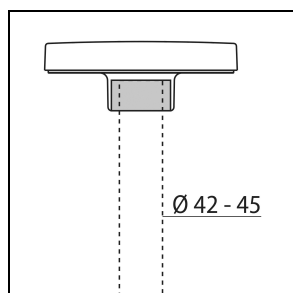

Optionele accessoires

PADO