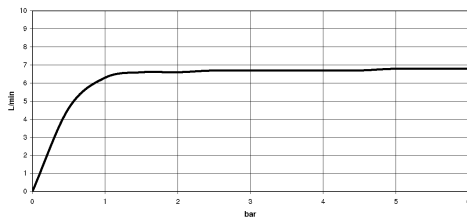

## META Schlauchbrausegarnitur für Wannenrand- bzw. Fliesenrandmontage - Dark Brass gebürstet

---

META

27 702 660 Produktversion ab 01.07.2023

**META Schlauchbrausegarnitur für Wannenrand- bzw. Fliesenrandmontage -  
Dark Brass gebürstet**

META

27 702 660 Produktversion ab 01.07.2023  
mm [inches]

**Durchflussdiagramm**

**Zertifikate**

LGA\_29

WRAS\_2209