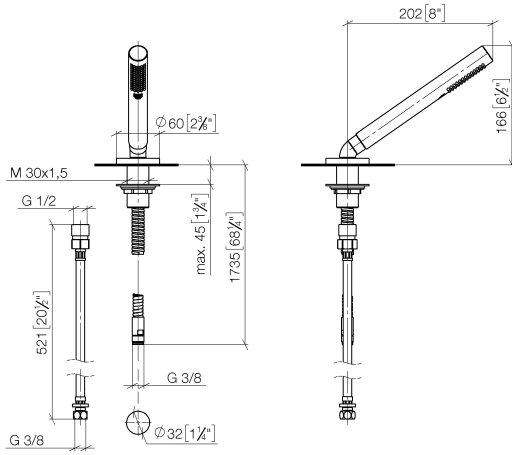

META Schlauchbrausegarnitur für Wannenrand- bzw. Fliesenrandmontage -  
Dark Brass gebürstet

---

META

27 702 660 Produktversion ab 01.07.2023

## META Schlauchbrausegarnitur für Wannenrand- bzw. Fliesenrandmontage - Dark Brass gebürstet

---

META

27 702 660 Produktversion ab 01.07.2023

**META Schlauchbrausegarnitur für Wannenrand- bzw. Fliesenrandmontage -  
Dark Brass gebürstet**

META

27 702 660 Produktversion ab 01.07.2023  
mm [inches]

**Durchflussdiagramm**

**Zertifikate**

LGA\_29

WRAS\_2209

## Ersatzteilstückliste

Nr.	Artikelnummer	Benennung	Verbaumenge	Lieferzeit
5	90 18 40 085 00 90	Hülse -	1,00	2
1	90 12 11 140 41-39	Stabhandbrause 6,8 l/min - Dark Brass gebürstet	1,00	60
9	04 23 10 032 46 90	Befestigung mit Dichtungen M30 x 1,5 -	1,00	2
4	28 322 970-39	Metall-Brauseschlauch 1/2" x 3/8" x 1750 mm - Dark Brass gebürstet	1,00	-
Ersatzteil nicht mehr bestellbar, bitte bestellen Sie den Nachfolgeartikel				
8	09 30 11 060 90	Scheibe 60 x 34 x 2 mm -	1,00	2
2	90 24 04 019 00-39	Bogen 35° 1/2" x 1/2" - Dark Brass gebürstet	1,00	10
10	12 505 970 90	Druckschlauch 1/2" x 3/8" x 500 mm -	1,00	2
3	90 14 20 002 00 90	Dichtung Vf 3110, 18,5 x 12,0 x 2,0 mm -	1,00	2
6	09 27 66 003-39	Rosette M33 x 1,5 Ø 60 x 9 mm - Dark Brass gebürstet	1,00	60
7	09 30 01 090-07	Anschluss Ø 33 x 67 mm - roh vernickelt	1,00	30