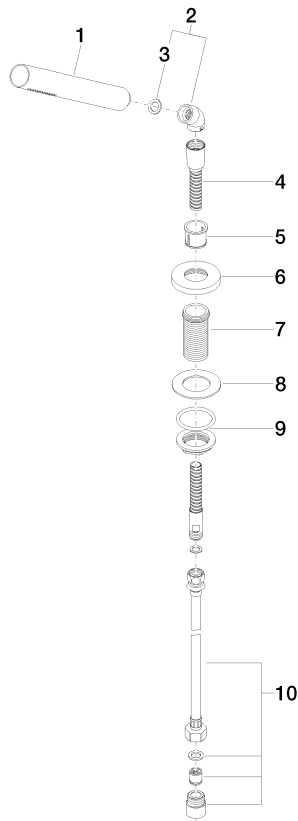

META Schlauchbrausegarnitur für Wannenrand- bzw. Fliesenrandmontage -  
Dark Brass gebürstet

---

META

27 702 660 Produktversion ab 01.07.2023

## META Schlauchbrausegarnitur für Wannenrand- bzw. Fliesenrandmontage - Dark Brass gebürstet

---

META

27 702 660 Produktversion ab 01.07.2023

**META Schlauchbrausegarnitur für Wannenrand- bzw. Fliesenrandmontage -  
Dark Brass gebürstet**

META

27 702 660 Produktversion ab 01.07.2023  
mm [inches]

**Durchflussdiagramm**

**Zertifikate**

LGA\_29

WRAS\_2209

## Ersatzteilstückliste

Nr.	Artikelnummer	Benennung	Verbaumenge	Lieferzeit
5	90 18 40 085 00 90	Hülse -	1,00	2
1	90 12 11 140 41-39	Stabhandbrause 6,8 l/min - Dark Brass gebürstet	1,00	60
9	04 23 10 032 46 90	Befestigung mit Dichtungen M30 x 1,5 -	1,00	2
4	28 322 970-39	Metall-Brauseschlauch 1/2" x 3/8" x 1750 mm - Dark Brass gebürstet	1,00	-
Ersatzteil nicht mehr bestellbar, bitte bestellen Sie den Nachfolgeartikel				
8	09 30 11 060 90	Scheibe 60 x 34 x 2 mm -	1,00	2
2	90 24 04 019 00-39	Bogen 35° 1/2" x 1/2" - Dark Brass gebürstet	1,00	10
10	12 505 970 90	Druckschlauch 1/2" x 3/8" x 500 mm -	1,00	2
3	90 14 20 002 00 90	Dichtung Vf 3110, 18,5 x 12,0 x 2,0 mm -	1,00	2
6	09 27 66 003-39	Rosette M33 x 1,5 Ø 60 x 9 mm - Dark Brass gebürstet	1,00	60
7	09 30 01 090-07	Anschluss Ø 33 x 67 mm - roh vernickelt	1,00	30