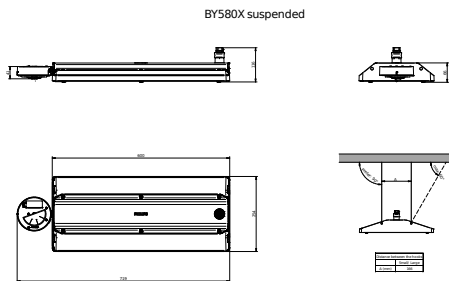

GentleSpace Gen4

Duurzaamheidsgegevens

Sustainability rating	Signify Circle
Reparatieklasse	Bij reparatieklasse B kunnen de driver en de lichtbron van dit armatuur worden vervangen door een servicetechnicus. Onderdelen en documentatie zijn voor langere tijd beschikbaar.
Ingebedde koolstof (A1-A3)	49,1 kg CO₂e
Verhouding van bewerkte materialen in product	42,2 %
Recyclebare inhoudsverhouding van het eindproduct	60,8 %
GWP totaal B6 (kg CO2eq) Opgegeven eenheid	Bereken met uw lokale energiemixwaarde: Vermogen (kW, aangegeven eenheid) * Levensduur (uren, aangegeven eenheid) * Energiemix (kg CO₂eq / kWh)
GWP totaal B6 (kg CO2eq) Functionele eenheid	Bereken met uw lokale energiemixwaarde: Aangegeven vermogen (kW) * 1000 (lm) / lumenoutput (lm) Aangegeven eenheid * 35000 (uur) * energiemix (kg CO₂ eq / kWh)

Productgegevens

Productnaam voor bestelling	BY580X 130S/840 SIA WB GC SI H4
Volledige productnaam	BY580X 130S/840 SIA WB GC SI H4
Full EOC	872016959392300
Bestelcode	8720169593923
Materiaalnr. (12NC)	910505102856
Lokale code	8720169593923
Numerator - Aantal per pak	1
EAN/UPC - product/behuizing	8720169593923
Numerator - Dozen per buitendoos	1
EAN/UPC - Case	8720169593923
Code productfamilie	BY580X [Gentlespace gen4 Interact]

Maatschets