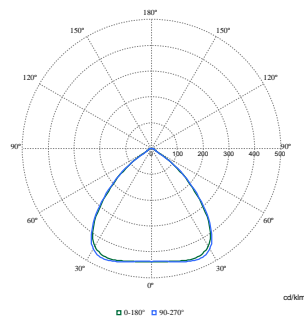

Fotometrische gegevens

Polar Normal (separate) - BY580PI - 910505102856