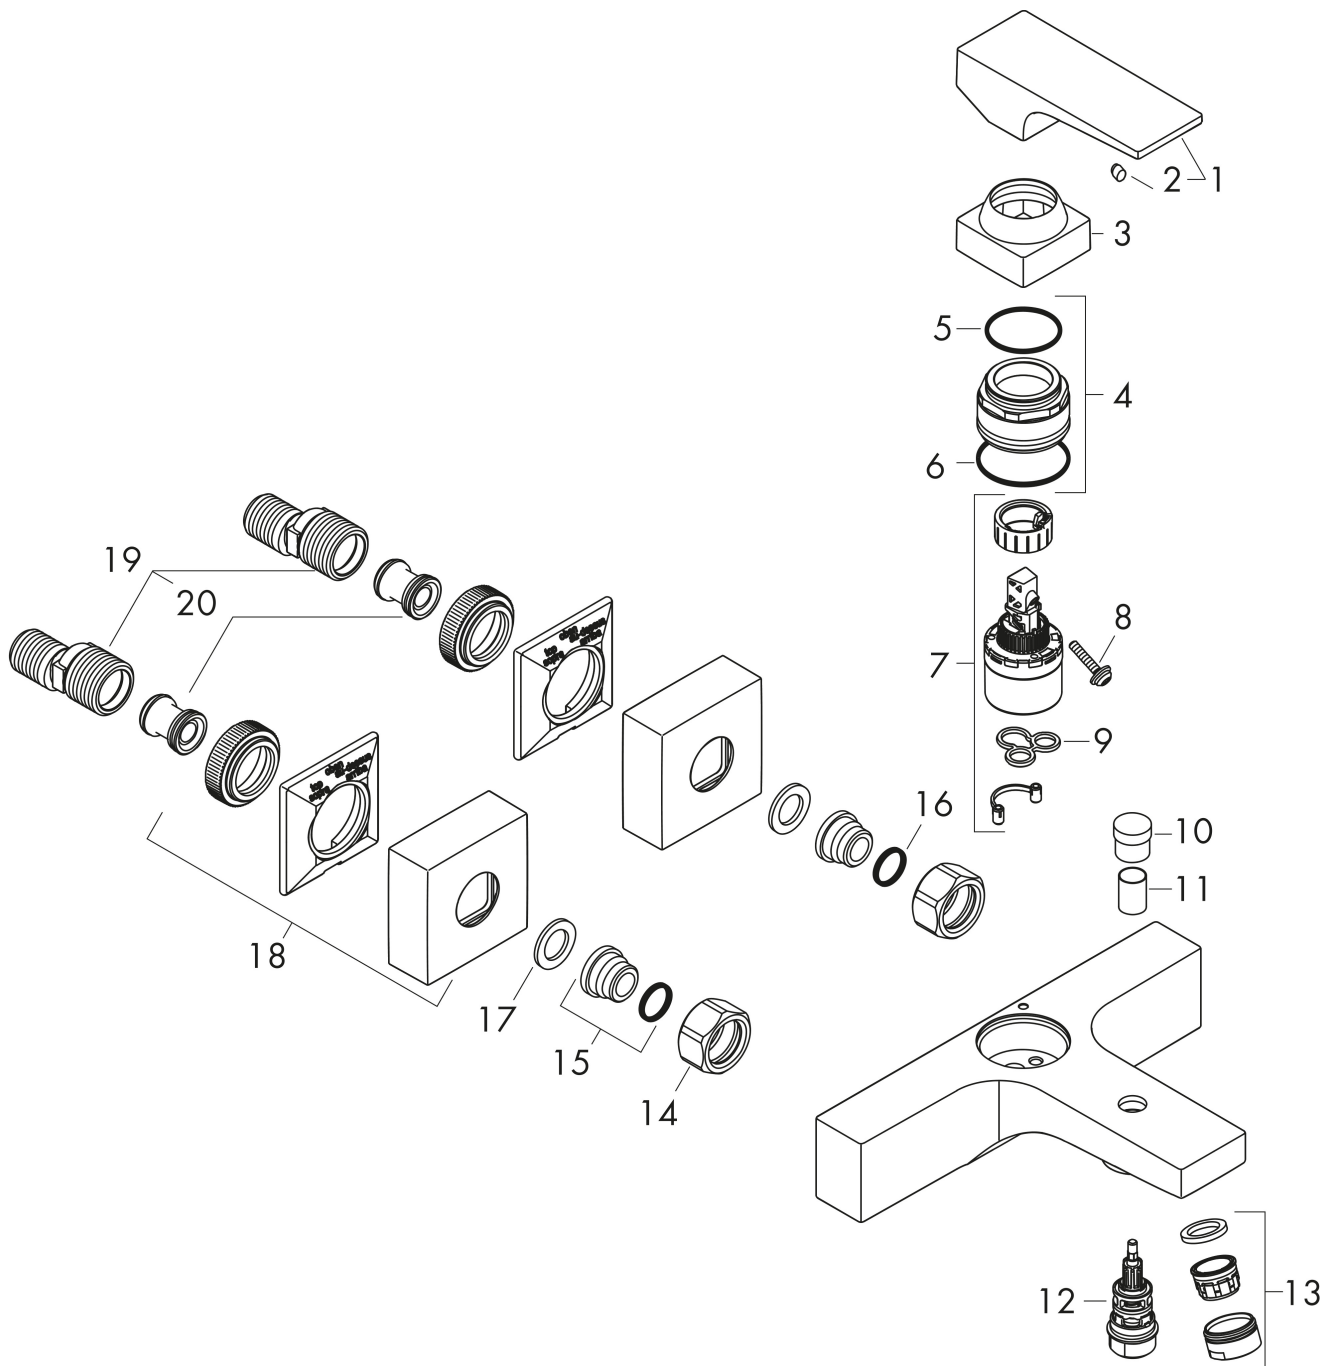

Merk	hansgrohe
Artikelnaam	Metropol ééngreeps badmengkraan opbouw
Art.nr.	32540670
Oppervlakte	Mat zwart
Netto prijs	623,67 EUR

Explosietekening voor bouwjaar: >07/19