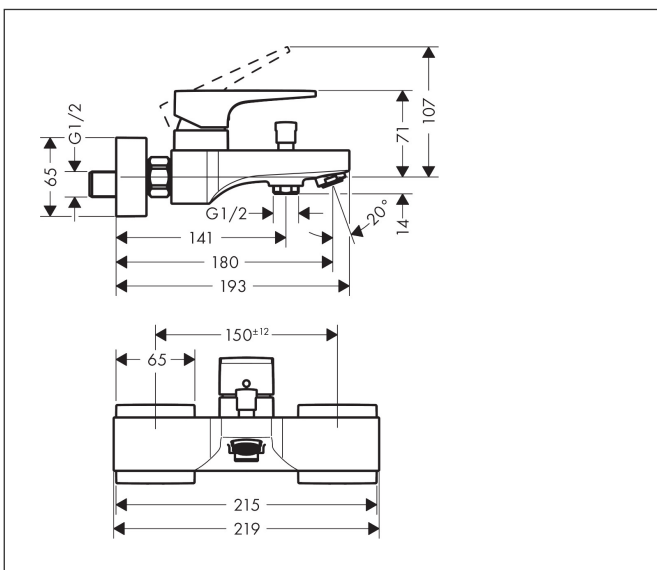

Merk hansgrohe  
 Artikelnaam **Metropol** ééngreeps badmengkraan opbouw  
 Art.nr. 32540670  
 Oppervlakte Mat zwart  
 Netto prijs 623,67 EUR

## Kenmerken

- voorsprong uitloop 180 mm
- hartafstand:  $150 \pm 12$  mm
- straalsoort mengkraan: normale straal
- maximale doorstroomhoeveelheid bij 3 bar: 22 l/min
- keramisch kardoos
- temperatuurbegrenzing instelbaar
- omstelling met automatische reset
- met geïntegreerde zekerheidscombinatie EN 1717. Let op: alleen te gebruiken in combinatie met Exafill
- S-aansluitingen
- wandmontage

## Maat tekeningen