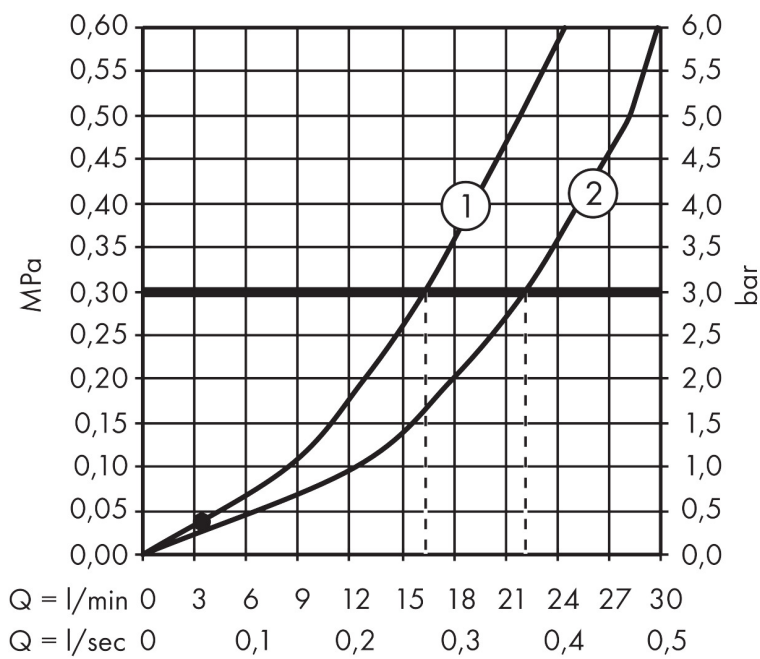

Merk hansgrohe
Artikelnaam **Metropol** ééngreeps badmengkraan opbouw
Art.nr. 32540670
Oppervlakte Mat zwart
Netto prijs 623,67 EUR

Stroomschema