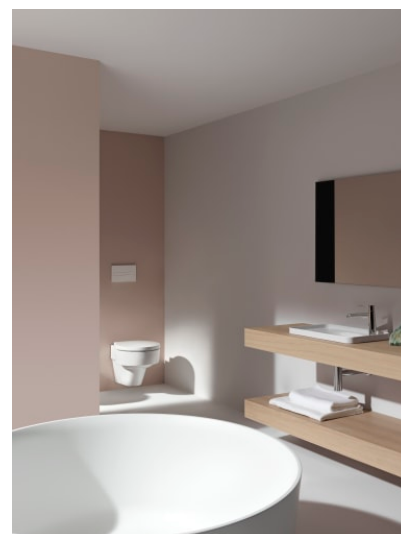

## Wandcloset, rimless, diepspoel zonder zitting

## VAL

Het design van de revolutionaire SaphirKeramik van LAUFEN komt tot zijn recht in de badkamercollectie Val, ontworpen in samenwerking met de sterdesigner Konstantin Grcic uit München. Eenvoudige architectonische lijnen, extreem smalle randen en fijne oppervlaktestructuren maken de wastafels van deze collectie wereldwijd uniek. De Val serie omvat onder andere wastafels, waskommen, ligbaden en badkamermeubels.