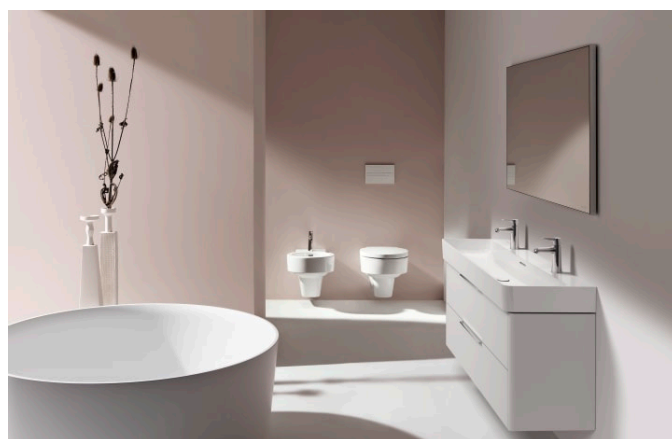

## Wandcloset, rimless, diepspoel zonder zitting

## VAL

Het design van de revolutionaire SaphirKeramik van LAUFEN komt tot zijn recht in de badkamercollectie Val, ontworpen in samenwerking met de sterdesigner Konstantin Grcic uit München. Eenvoudige architectonische lijnen, extreem smalle randen en fijne oppervlaktestructuren maken de wastafels van deze collectie wereldwijd uniek. De Val serie omvat onder andere wastafels, waskommen, ligbaden en badkamermeubels.