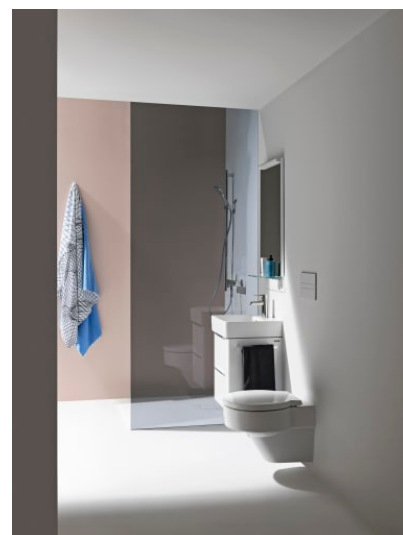

## Wandcloset, rimless, diepspoel zonder zitting

**Style :** Minimaal

**Type installatie :** Wandhangend

**Vorm :** Rond

## VAL

Het design van de revolutionaire SaphirKeramik van LAUFEN komt tot zijn recht in de badkamercollectie Val, ontworpen in samenwerking met de sterdesigner Konstantin Grcic uit München. Eenvoudige architectonische lijnen, extreem smalle randen en fijne oppervlaktestructuren maken de wastafels van deze collectie wereldwijd uniek. De Val serie omvat onder andere wastafels, waskommen, ligbaden en badkamermeubels.