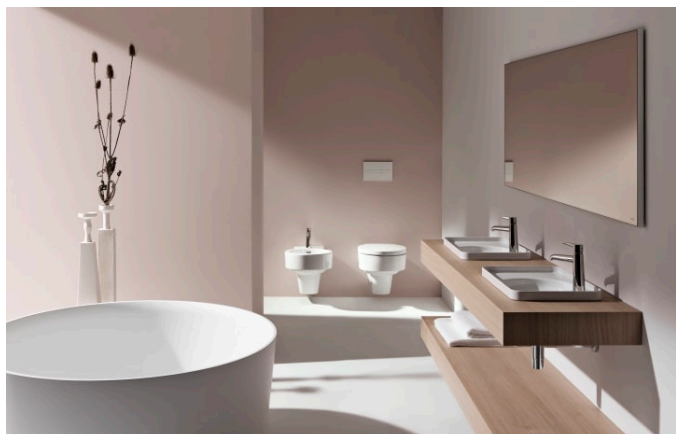

## Wandcloset, rimless, diepspoel zonder zitting

## VAL

Het design van de revolutionaire SaphirKeramik van LAUFEN komt tot zijn recht in de badkamercollectie Val, ontworpen in samenwerking met de sterdesigner Konstantin Grcic uit München. Eenvoudige architectonische lijnen, extreem smalle randen en fijne oppervlaktestructuren maken de wastafels van deze collectie wereldwijd uniek. De Val serie omvat onder andere wastafels, waskommen, ligbaden en badkamermeubels.