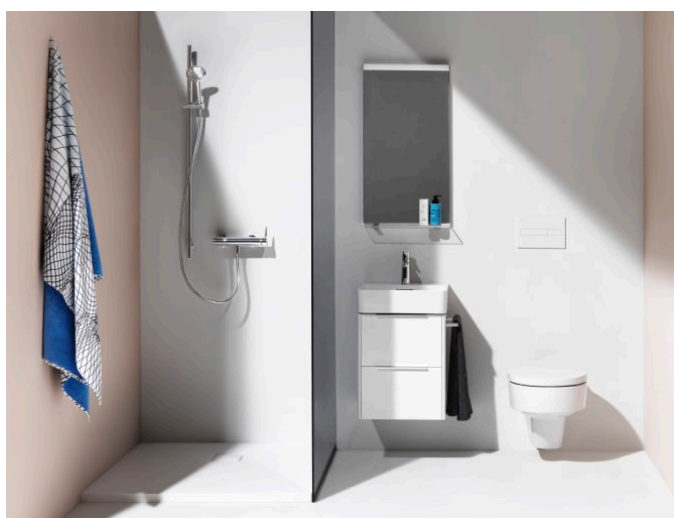

## Wandcloset, rimless, diepspoel zonder zitting

## VAL

Het design van de revolutionaire SaphirKeramik van LAUFEN komt tot zijn recht in de badkamercollectie Val, ontworpen in samenwerking met de sterdesigner Konstantin Grcic uit München. Eenvoudige architectonische lijnen, extreem smalle randen en fijne oppervlaktestructuren maken de wastafels van deze collectie wereldwijd uniek. De Val serie omvat onder andere wastafels, waskommen, ligbaden en badkamermeubels.