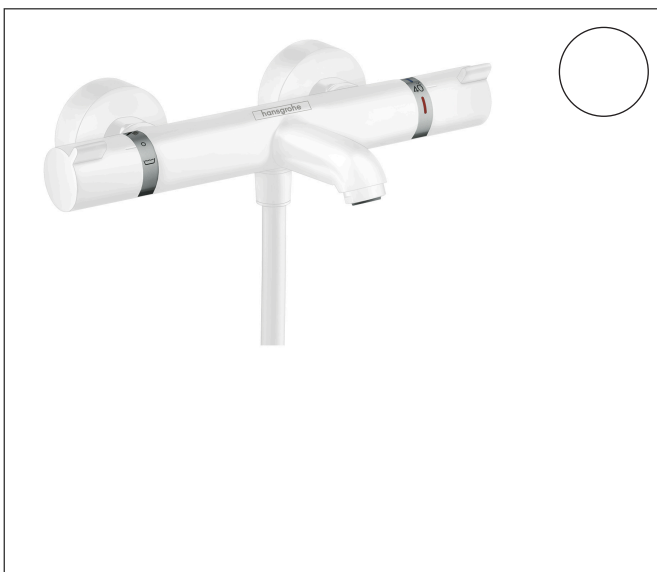

Merk hansgrohe  
 Artikelnaam **Ecostat Comfort** opbouw badthermostaat  
 Art.nr. 13114700  
 Oppervlakte Mat wit  
 Netto prijs 477,69 EUR

## Product foto

## Kenmerken

- voorsprong 177 mm
- thermostaatkardoes, stop- en omstelkraan
- straalsoort uitloop: normale straal
- maximale doorstroomhoeveelheid bij 3 bar: 20 l/min
- doorstroomhoeveelheid voor baduitloop bij 3 bar: 20 l/min
- 1 bar
- Veiligheidsblokkering bij 40°C
- temperatuurbegrenzing instelbaar
- metaal
- G $\frac{1}{2}$
- hartafstand: 150 ± 12 mm
- vuilfilter inbegrepen