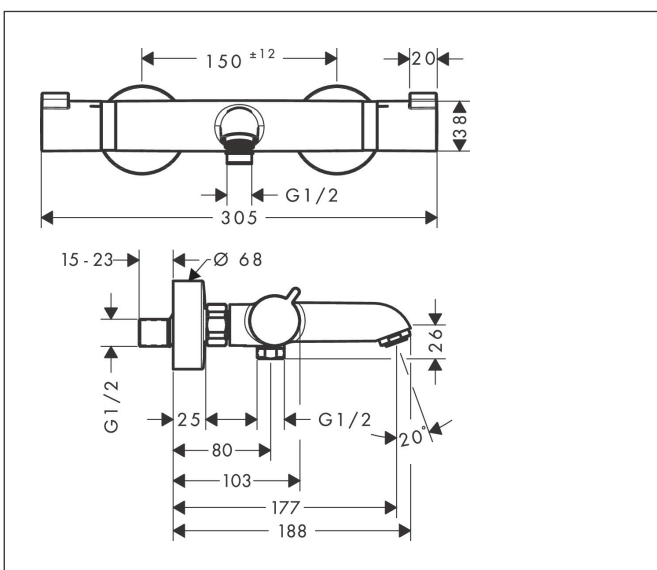

## Kenmerken

- voorsprong 177 mm
- thermostaatkardoes, stop- en omstelkraan
- straalsoort uitloop: normale straal
- maximale doorstroomhoeveelheid bij 3 bar: 20 l/min
- doorstroomhoeveelheid voor baduitloop bij 3 bar: 20 l/min
- 1 bar
- Veiligheidsblokkering bij 40°C
- temperatuurbegrenzing instelbaar
- metaal
- G $\frac{1}{2}$
- hartafstand: 150 ± 12 mm
- vuilfilter inbegrepen

## Maat tekeningen