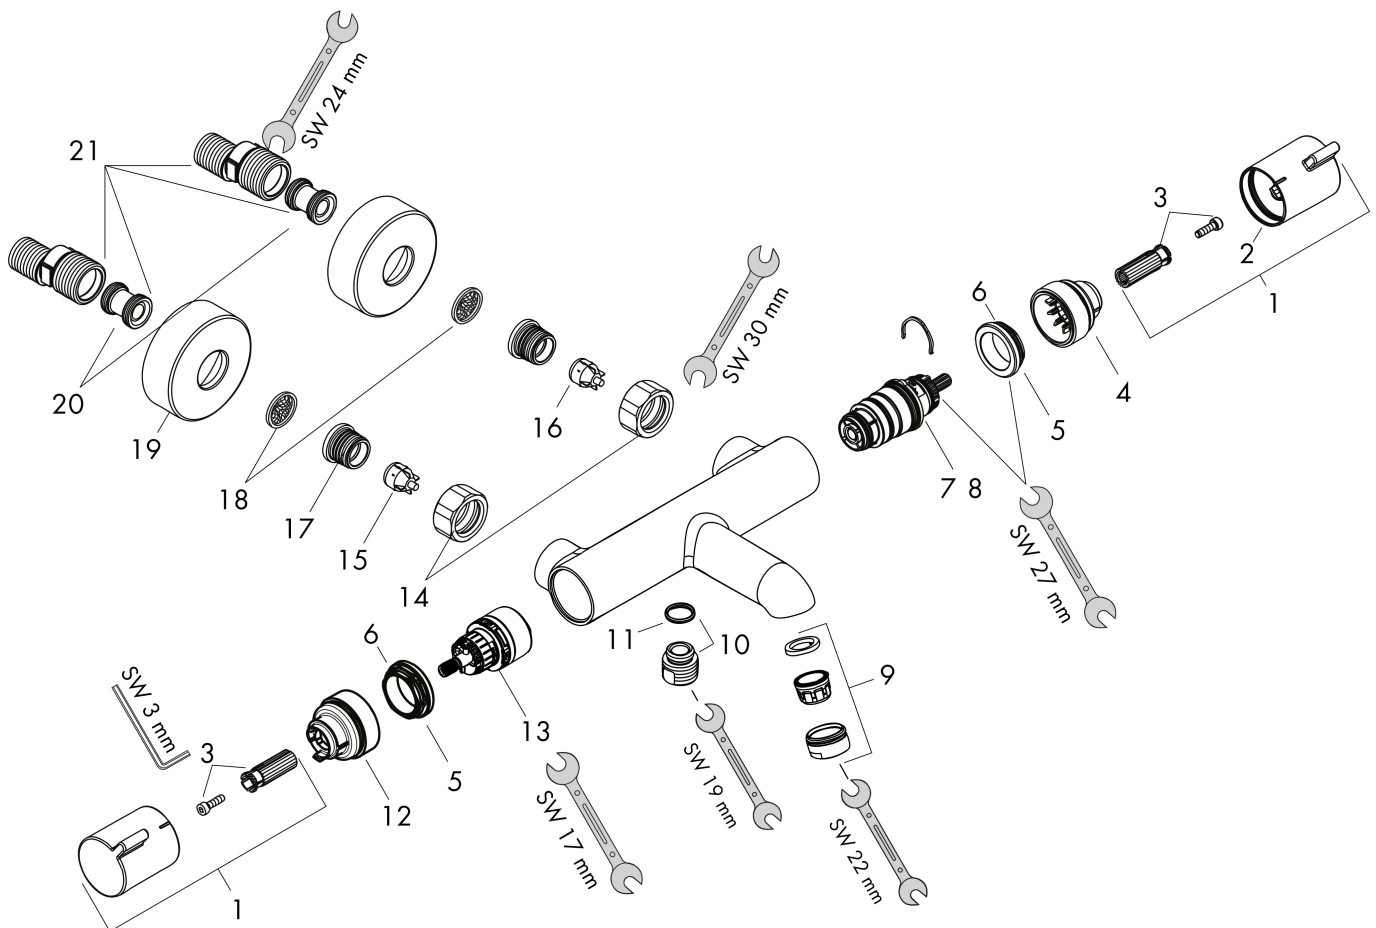

Merk	hansgrohe
Artikelnaam	EcoStat Comfort opbouw badthermostaat
Art.nr.	13114700
Oppervlakte	Mat wit
Netto prijs	477,69 EUR

Explosietekening voor bouwjaar: >07/19