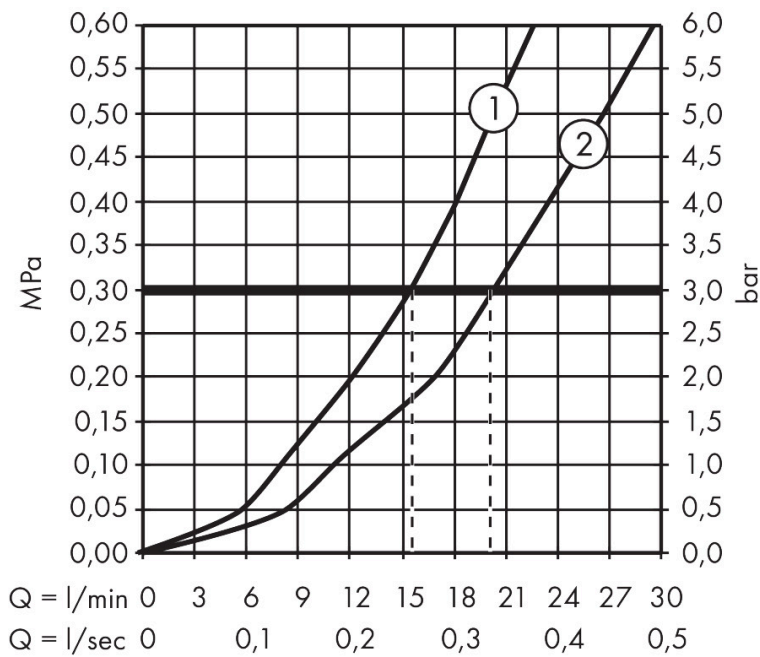

Merk hansgrohe
Artikelnaam **Ecostat Comfort** opbouw badthermostaat
Art.nr. 13114700
Oppervlakte Mat wit
Netto prijs 477,69 EUR

Stroomschema