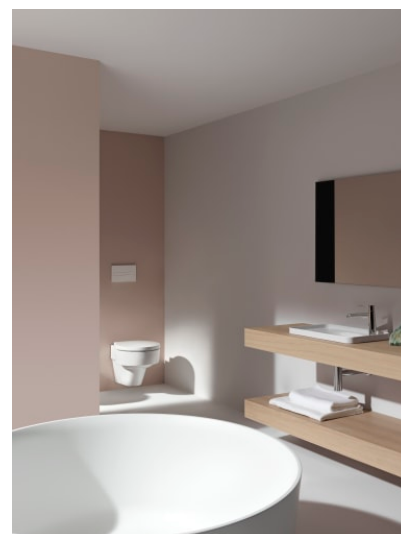

VAL

WC suspendu sans bride

DIMENSIONS

Longueur	530 mm
Largeur	390 mm
Hauteur	365 mm

COULEUR ET FINITION

 757 Blanc mat

OPTIONS

000 - Modèle standard

Consommation d'eau moyenne (L.) : 3,38

Forme : Ronde

Kit de fixations : Nouveau EasyFit 2.0 inclus

Système d'évacuation : À chasse directe

Type d'installation : Suspendu

Type d'évacuation : Horizontale

Type de bride : Rimless

COMPATIBLE AVEC

Abattant WC, déclinable,
frein de chute

H894281...0001

VAL

La collection pour salles de bain Val créée par le designer vedette munichois Konstantin Grcic pour le spécialiste suisse de la salle de bain LAUFEN, montre le potentiel exceptionnel au niveau de la conception de la SaphirKeramik révolutionnaire. Grâce à des lignes architectoniques simples, des bords extrêmement fins et de très fines structures de surfaces, les lavabos de la collection sont uniques dans le monde entier. Des lavabos, des vasques à poser, des vasques de rangement, une baignoire et de nouveaux meubles de salle de bain de la gamme de Space font partie de la collection Val.