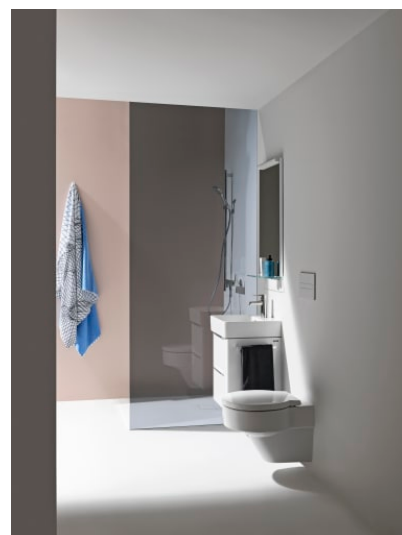

VAL

WC suspendu sans bride

DIMENSIONS

Longueur	530 mm
Largeur	390 mm
Hauteur	365 mm

COULEUR ET FINITION

 757 Blanc mat

OPTIONS

000 - Modèle standard

Consommation d'eau moyenne (L.) : 3,38

Forme : Ronde

Kit de fixations : Nouveau EasyFit 2.0 inclus

Système d'évacuation : À chasse directe

Type d'installation : Suspendu

Type d'évacuation : Horizontale

Type de bride : Rimless

COMPATIBLE AVEC

Abattant WC, déclinable,
frein de chute

H894281...0001

VAL

La collection pour salles de bain Val créée par le designer vedette munichois Konstantin Grcic pour le spécialiste suisse de la salle de bain LAUFEN, montre le potentiel exceptionnel au niveau de la conception de la SaphirKeramik révolutionnaire. Grâce à des lignes architectoniques simples, des bords extrêmement fins et de très fines structures de surfaces, les lavabos de la collection sont uniques dans le monde entier. Des lavabos, des vasques à poser, des vasques de rangement, une baignoire et de nouveaux meubles de salle de bain de la gamme de Space font partie de la collection Val.