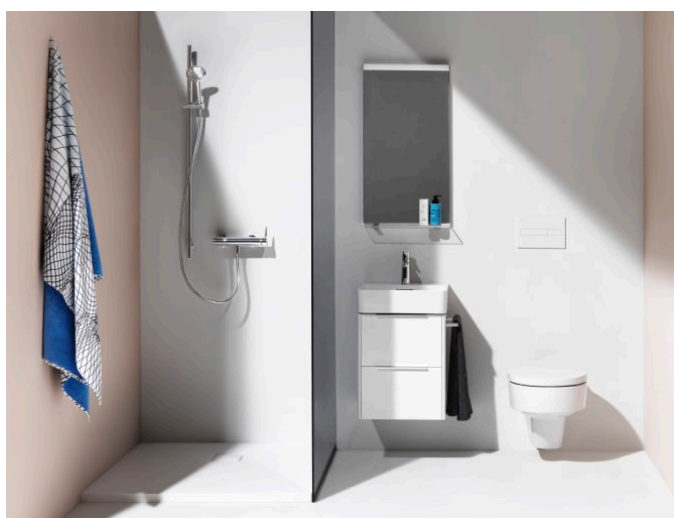

VAL

WC suspendu sans bride

DIMENSIONS

Longueur	530 mm
Largeur	390 mm
Hauteur	365 mm

COULEUR ET FINITION

 757 Blanc mat

OPTIONS

000 - Modèle standard

Consommation d'eau moyenne (L.) : 3,38

Forme : Ronde

Kit de fixations : Nouveau EasyFit 2.0 inclus

Système d'évacuation : À chasse directe

Type d'installation : Suspendu

Type d'évacuation : Horizontale

Type de bride : Rimless

COMPATIBLE AVEC

Abattant WC, déclinable,
frein de chute

H894281...0001

VAL

La collection pour salles de bain Val créée par le designer vedette munichois Konstantin Grcic pour le spécialiste suisse de la salle de bain LAUFEN, montre le potentiel exceptionnel au niveau de la conception de la SaphirKeramik révolutionnaire. Grâce à des lignes architectoniques simples, des bords extrêmement fins et de très fines structures de surfaces, les lavabos de la collection sont uniques dans le monde entier. Des lavabos, des vasques à poser, des vasques de rangement, une baignoire et de nouveaux meubles de salle de bain de la gamme de Space font partie de la collection Val.