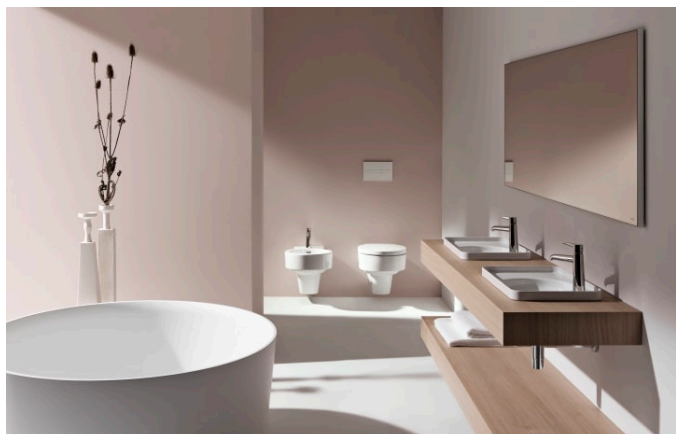

VAL

WC suspendu sans bride

DIMENSIONS

Longueur	530 mm
Largeur	390 mm
Hauteur	365 mm

COULEUR ET FINITION

 757 Blanc mat

OPTIONS

000 - Modèle standard

Consommation d'eau moyenne (L.) : 3,38

Forme : Ronde

Kit de fixations : Nouveau EasyFit 2.0 inclus

Système d'évacuation : À chasse directe

Type d'installation : Suspendu

Type d'évacuation : Horizontale

Type de bride : Rimless

COMPATIBLE AVEC

Abattant WC, déclinable,
frein de chute

H894281...0001

VAL

La collection pour salles de bain Val créée par le designer vedette munichois Konstantin Grcic pour le spécialiste suisse de la salle de bain LAUFEN, montre le potentiel exceptionnel au niveau de la conception de la SaphirKeramik révolutionnaire. Grâce à des lignes architectoniques simples, des bords extrêmement fins et de très fines structures de surfaces, les lavabos de la collection sont uniques dans le monde entier. Des lavabos, des vasques à poser, des vasques de rangement, une baignoire et de nouveaux meubles de salle de bain de la gamme de Space font partie de la collection Val.