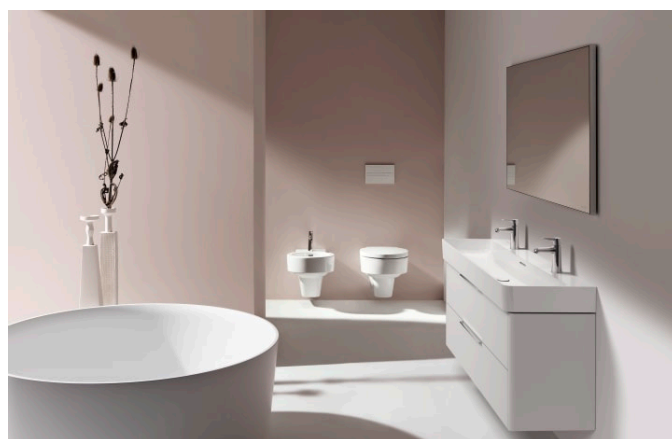

VAL

WC suspendu sans bride

DIMENSIONS

Longueur	530 mm
Largeur	390 mm
Hauteur	365 mm

COULEUR ET FINITION

 757 Blanc mat

OPTIONS

000 - Modèle standard

Consommation d'eau moyenne (L.) : 3,38

Forme : Ronde

Kit de fixations : Nouveau EasyFit 2.0 inclus

Système d'évacuation : À chasse directe

Type d'installation : Suspendu

Type d'évacuation : Horizontale

Type de bride : Rimless

COMPATIBLE AVEC

Abattant WC, déclinable,
frein de chute

H894281...0001

VAL

La collection pour salles de bain Val créée par le designer vedette munichois Konstantin Grcic pour le spécialiste suisse de la salle de bain LAUFEN, montre le potentiel exceptionnel au niveau de la conception de la SaphirKeramik révolutionnaire. Grâce à des lignes architectoniques simples, des bords extrêmement fins et de très fines structures de surfaces, les lavabos de la collection sont uniques dans le monde entier. Des lavabos, des vasques à poser, des vasques de rangement, une baignoire et de nouveaux meubles de salle de bain de la gamme de Space font partie de la collection Val.