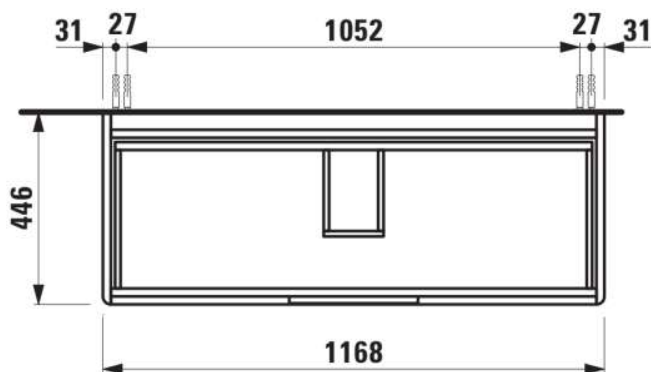

TECHNISCHE TEKENINGEN