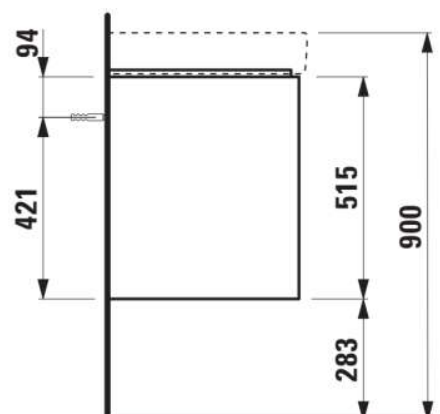

TECHNISCHE TEKENINGEN