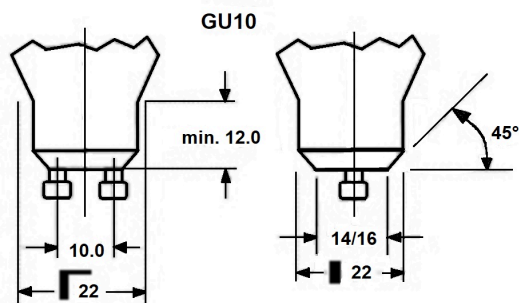

Technische gegevens

Afmetingen (mm)

Fotometrie

REFLED SUPERIA RETRO ES50 V5 360LM 940 36 SL

Artikelnummer 0030706

SYLVANIA

Algemene gegevens

Productnaam	REFLED SUPERIA RETRO ES50 V5 360LM 940 36 SL
Technologie	LED
Ballonvorm	Reflector
Lampvoet	GU10
Ballonafwerking	Fresnellens
Type armatuur (open/gesloten)	Open
Algemene toepassing	Onderwijs, Horeca, Museums en galerieën, Kantoor, Residentieel & Consument, Winkel
Omgevingstemperatuur (°C)	-20°C...+50°C
ETIM klasse	EC001959
Garantie	5 jaar

Optische gegevens

Lichtstroom	360
Kleurtemperatuur (K)	4000
Lichtkleur	Koelwit
CRI (Ra)	90
Initiële kleurvariatie (SDCM)	SDCM6
Luminous Intensity (cd)	650
Bundel breedte (°)	36
Fotobiologische risicogroep	RG1

Gegevens levensduur

Gemiddelde nominale levensduur - L70 B50	25000
--	-------

Fysieke gegevens

Kleur behuizing	Transparant
IP waarde	IP20
Hoogte (mm)	54
Nominale diameter product (mm)	50
Gewicht (kg)	0.038

REFLED SUPERIA RETRO ES50 V5 360LM 940 36 SL

Artikelnummer 0030706

SYLVANIA

Verpakkingen

EAN code	5410288307060
Enkele lengte verpakking (cm)	8.2
Enkele breedte verpakking (cm)	6.1
Hoogte eenheidsverpakking (cm)	5.1
DUN14 (inner)	15410288307067
Eenheden per binnendoos	6
Binnenhoogte verpakking (cm)	19.4
Binnenbreedte verpakking (cm)	11.1
Binnenlengte verpakking (cm)	9.2
DUN14 (outer)	25410288307064
Eenheden per omdoos	60
Lengte omdoos (cm)	58.5
Breedte omdoos (cm)	20.8
Diepte omdoos (cm)	20.8