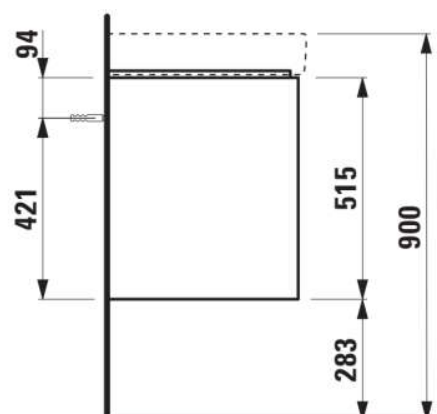

JUNA

Meuble sous lavabo, 2 tiroirs, compatible avec le lavabo PRO S H814965 / PRO X 814861

DIMENSIONS

| | |
|----------|---------|
| Longueur | 1170 mm |
| Largeur | 445 mm |
| Hauteur | 515 mm |

COULEUR ET FINITION

| | |
|---|---------------|
| 267 | Chêne sauvage |
|---|---------------|

Boîtes de rangement : 1

Combinaison des portes et des tiroirs : 2

Tiroirs

Finition des pieds : Chromé

Hauteur maximale des pieds (mm) : 283

Matériau : MDF

Pieds ajustables

Poids net / kg : 36,5

Position du lavabo : Central

Structure du meuble : Tiroirs

Système d'ouverture et de fermeture : Tiroirs avec fermeture amortie

Type d'installation : Suspendu

DESSINS TECHNIQUES

COMPATIBLE AVEC

Lavabo double

H814861...1041

Lavabo double

H814861...1091

Lavabo mural ou à poser sur meuble, également utilisable comme lavabo double avec option 107

H814965...1041