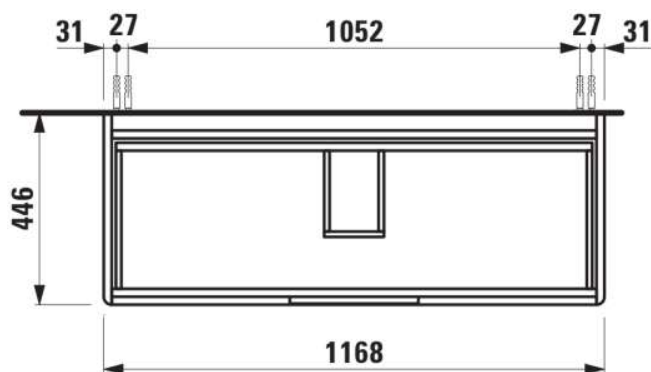

JUNA

Meuble sous lavabo, 2 tiroirs, compatible avec le lavabo PRO S H814965 / PRO X 814861

DIMENSIONS

| | |
|----------|---------|
| Longueur | 1170 mm |
| Largeur | 445 mm |
| Hauteur | 515 mm |

COULEUR ET FINITION

| | |
|---|---------------|
| 267 | Chêne sauvage |
|---|---------------|

Boîtes de rangement : 1

Combinaison des portes et des tiroirs : 2

Tiroirs

Finition des pieds : Chromé

Hauteur maximale des pieds (mm) : 283

Matériau : MDF

Pieds ajustables

Poids net / kg : 36,5

Position du lavabo : Central

Structure du meuble : Tiroirs

Système d'ouverture et de fermeture : Tiroirs avec fermeture amortie

Type d'installation : Suspendu

DESSINS TECHNIQUES

COMPATIBLE AVEC

Lavabo double

H814861...1041

Lavabo double

H814861...1091

Lavabo mural ou à poser sur meuble, également utilisable comme lavabo double avec option 107

H814965...1041