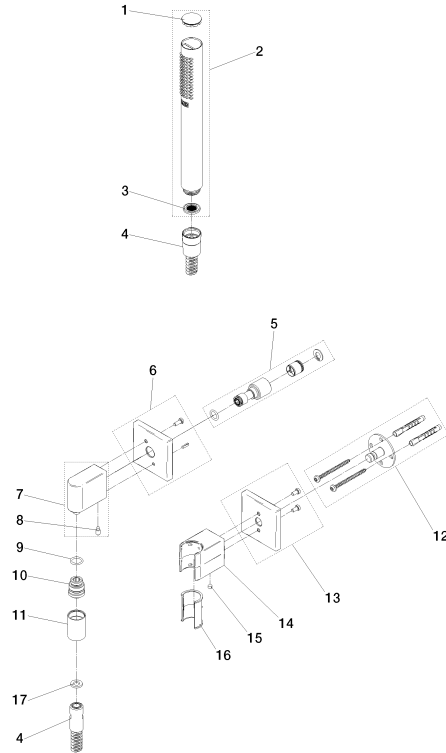

**Technische Daten:**

- Rosette für Wandanschlussbogen 60 x 60 mm
- Rosette für Brausehalter 60 x 60 mm
- Wandanschlussbogen 1/2"
- Brauseabgang 3/8"

**Hinweise:**

	Platin	27 811 980-08
	Chrom	27 811 980-00
	Platin gebürstet	27 811 980-06
	Dark Chrome	27 811 980-19
	Light Gold (PVD)	27 811 980-26
	Light Gold gebürstet (PVD)	27 811 980-27
	Messing gebürstet (23kt Gold)	27 811 980-28
	Schwarz matt	27 811 980-33
	Gold gebürstet (PVD)	27 811 980-37
	Dark Brass gebürstet (PVD)	27 811 980-39
	Bronze gebürstet (PVD)	27 811 980-42
	Champagne gebürstet (22kt Gold)	27 811 980-46
	Champagne (22kt Gold)	27 811 980-47
	Chrom gebürstet	27 811 980-93
	Dark Platinum gebürstet	27 811 980-99

### Durchflussdiagramm

## Ersatzteilstückliste

Nr.	Artikelnummer	Benennung	Verbaumenge	Lieferzeit
4	90 30 02 072 00-08	Metall-Brauseschlauch 1/2" x 3/8" x 1250 mm - Platin	1,00	40
9	90 14 10 077 00 90	O-Ring EPDM 70 12,0 x 2,0 mm -	1,00	2
8	09 31 11 005 90	Befestigung Gewindestift mit Innensechskant mit Zapfen M5 x 10 mm -	1,00	2
15	90 31 11 112 00 90	Befestigung Gewindestift M5 x 6 mm -	1,00	2
11	90 21 02 069 00-08	Haube / Hülse M20 x 1 - Platin	1,00	40
16	09 18 40 078 90	Halter für Handbrause Steckhülse Ø 27,5 x 40,5 mm -	1,00	2
17	90 14 20 026 00 90	Dichtung 14 x 8 x 2 mm Centellen WS 3820 -	1,00	2
2	90 12 11 140 40-08	Stabhandbrause 15 l/min. - Platin	1,00	40
14	90 18 02 005 01-08	Brausehalter - Platin	1,00	40
5	90 24 03 116 20 90	Nippel Set mit Rückflussverhinderer 145 x 35 x 90 mm -	1,00	2
10	09 24 03 107 20 90	Nippel Ø 20 x 21,5 mm -	1,00	2
3	09 23 01 039 90	Siebichtung Ø 19 x 5,5 mm -	1,00	2
7	90 11 03 046 00-08	Wandanschlussbogen Komplettsset - Platin	1,00	40
12	90 30 11 041 00 90	Scheibe	1,00	2
6	90 27 82 017 00-08	Rosette 60 x 60 x 9 mm - Platin	1,00	40
13	90 27 98 055 00-08	Rosette 60 x 60 x 9 mm - Platin	1,00	40
1	09 21 02 170-08	Kappe für Spülbrause Ø 26,6 x 5 mm - Platin	1,00	40