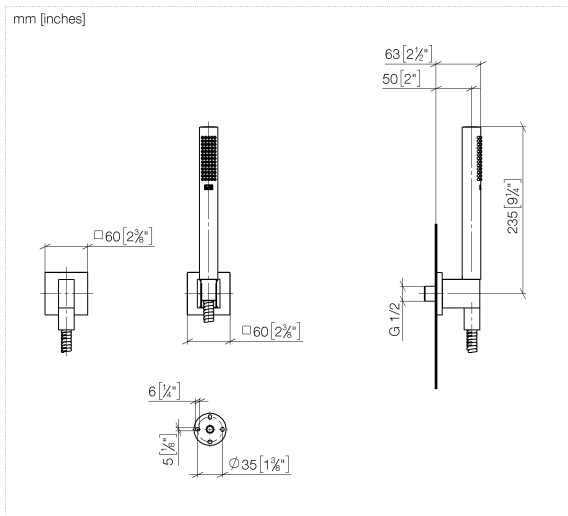

**Technische Daten:**

- Rosette für Wandanschlussbogen 60 x 60 mm
- Rosette für Brausehalter 60 x 60 mm
- Wandanschlussbogen 1/2"
- Brauseabgang 3/8"

**Hinweise:**

	Platin	27 811 980-08
	Chrom	27 811 980-00
	Platin gebürstet	27 811 980-06
	Dark Chrome	27 811 980-19
	Light Gold (PVD)	27 811 980-26
	Light Gold gebürstet (PVD)	27 811 980-27
	Messing gebürstet (23kt Gold)	27 811 980-28
	Schwarz matt	27 811 980-33
	Gold gebürstet (PVD)	27 811 980-37
	Dark Brass gebürstet (PVD)	27 811 980-39
	Bronze gebürstet (PVD)	27 811 980-42
	Champagne gebürstet (22kt Gold)	27 811 980-46
	Champagne (22kt Gold)	27 811 980-47
	Chrom gebürstet	27 811 980-93
	Dark Platinum gebürstet	27 811 980-99

## Empfohlenes Zubehör

**UP-Wandwinkel -**

35 085 970 90

- Min. Einbautiefe 90 mm
- Max. Einbautiefe 163 mm

## Ersatzteilstückliste

Nr.	Artikelnummer	Benennung	Verbaumenge	Lieferzeit
4	90 30 02 072 00-08	Metall-Brauseschlauch 1/2" x 3/8" x 1250 mm - Platin	1,00	40
9	90 14 10 077 00 90	O-Ring EPDM 70 12,0 x 2,0 mm -	1,00	2
8	09 31 11 005 90	Befestigung Gewindestift mit Innensechskant mit Zapfen M5 x 10 mm -	1,00	2
15	90 31 11 112 00 90	Befestigung Gewindestift M5 x 6 mm -	1,00	2
11	90 21 02 069 00-08	Haube / Hülse M20 x 1 - Platin	1,00	40
16	09 18 40 078 90	Halter für Handbrause Steckhülse Ø 27,5 x 40,5 mm -	1,00	2
17	90 14 20 026 00 90	Dichtung 14 x 8 x 2 mm Centellen WS 3820 -	1,00	2
2	90 12 11 140 40-08	Stabhandbrause 15 l/min. - Platin	1,00	40
14	90 18 02 005 01-08	Brausehalter - Platin	1,00	40
5	90 24 03 116 20 90	Nippel Set mit Rückflussverhinderer 145 x 35 x 90 mm -	1,00	2
10	09 24 03 107 20 90	Nippel Ø 20 x 21,5 mm -	1,00	2
3	09 23 01 039 90	Siebichtung Ø 19 x 5,5 mm -	1,00	2
7	90 11 03 046 00-08	Wandanschlussbogen Komplettsset - Platin	1,00	40
12	90 30 11 041 00 90	Scheibe	1,00	2
6	90 27 82 017 00-08	Rosette 60 x 60 x 9 mm - Platin	1,00	40
13	90 27 98 055 00-08	Rosette 60 x 60 x 9 mm - Platin	1,00	40
1	09 21 02 170-08	Kappe für Spülbrause Ø 26,6 x 5 mm - Platin	1,00	40