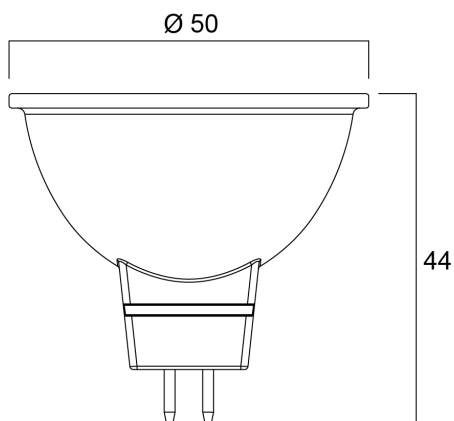

Technische gegevens

Afmetingen (mm)

Fotometrie

RefLED Superia Retro MR16 V3 380LM DIM 865 36 SL

Artikelnummer 0031816

SYLVANIA

Algemene gegevens

Productnaam	RefLED Superia Retro MR16 V3 380LM DIM 865 36 SL
Technologie	LED
Vermogen (nominale) (W)	4.3
Ballonvorm	Reflector
Lampvoet	GU5.3
Ballonafwerking	Fresnellens
Type armatuur (open/gesloten)	Open
Algemene toepassing	Onderwijs, Horeca, Museums en galerieën, Kantoor, Residentieel & Consument, Winkel
ETIM klasse	EC001959
Garantie	5 jaar

Gegevens levensduur

Gemiddelde nominale levensduur - L70 B50	25000
--	-------

Fysieke gegevens

Kleur behuizing	Transparant
IP waarde	IP20
Hoogte (mm)	44
Nominale diameter product (mm)	50
Gewicht (kg)	0.033

RefLED Superia Retro MR16 V3 380LM DIM 865 36 SL

Artikelnummer 0031816

SYLVANIA

Verpakkingen

EAN code	5410288318165
Enkele lengte verpakking (cm)	6.1
Enkele breedte verpakking (cm)	5.1
Hoogte eenheidsverpakking (cm)	8.2
DUN14 (inner)	15410288318162
Eenheden per binnendoos	6
Binnenhoogte verpakking (cm)	19.4
Binnenbreedte verpakking (cm)	11.1
Binnenlengte verpakking (cm)	9.2
DUN14 (outer)	25410288318169
Eenheden per omdoos	60
Lengte omdoos (cm)	58.5
Breedte omdoos (cm)	20.8
Diepte omdoos (cm)	20.8