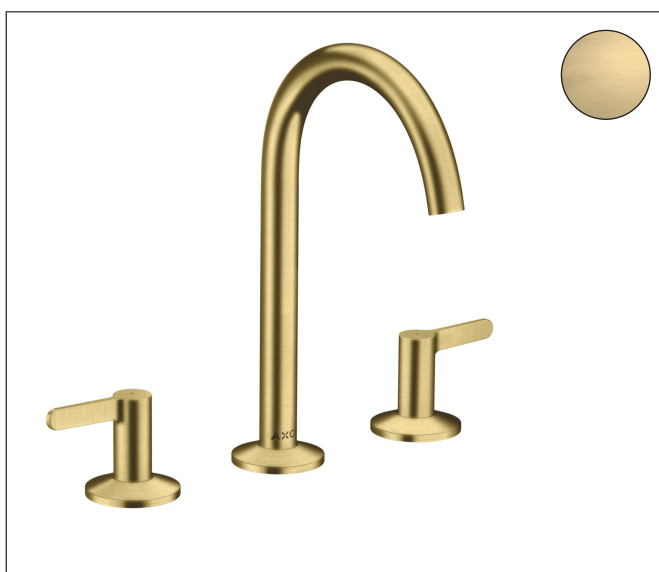

Merk	AXOR
Artikelnaam	<b>AXOR One</b> 3-gats wastafelkraan 170 met rechte grepen en PushOpen afvoer
Art.nr.	48050950
Oppervlakte	Brushed Brass
Netto prijs	1.093,11 EUR

## Product foto

## Kenmerken

- ComfortZone: 170
- voorsprong uitloop 140 mm
- uitloophoogte: 169 mm
- greepvariant: rechte greep
- met draaibare uitloop
- draaibereik met draaibare uitloop van 120° voor meer bewegingsvrijheid
- straalsoort: normale straal
- maximale doorstroomhoeveelheid bij 3 bar: 5 l/min
- keramische kranen warm/koud 90°
- push-open afvoergarnituur G 1¼
- materiaal afvoergarnituur: metaal
- EU taxonomie: max 6l/min - draagt substantieel bij aan duurzaamheid

## Straalsoorten

Merk AXOR  
Artikelnaam **AXOR One** 3-gats wastafelkraan 170 met rechte grepen en PushOpen afvoer  
Art.nr. 48050950  
Oppervlakte Brushed Brass  
Netto prijs 1.093,11 EUR

---