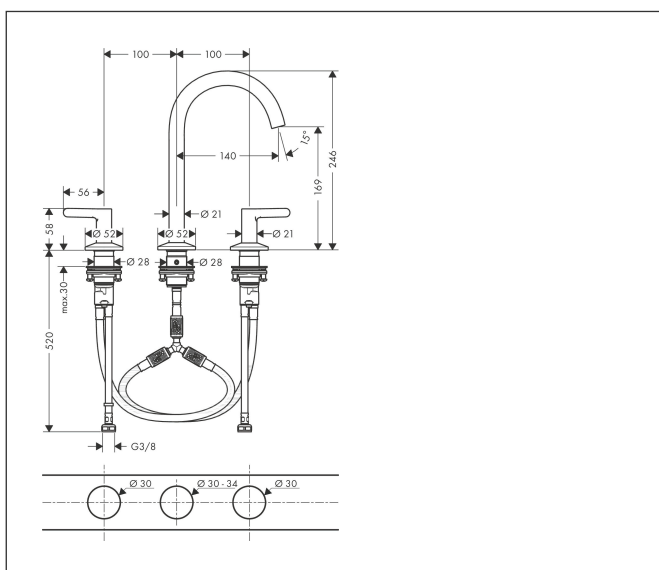

Merk	AXOR
Artikelnaam	<b>AXOR One</b> 3-gats wastafelkraan 170 met rechte grepen en PushOpen afvoer
Art.nr.	48050950
Oppervlakte	Brushed Brass
Netto prijs	1.093,11 EUR

## Maat tekeningen

## Kenmerken

- ComfortZone: 170
- voorsprong uitloop 140 mm
- uitloophoogte: 169 mm
- greepvariant: rechte greep
- met draaibare uitloop
- draaibereik met draaibare uitloop van 120° voor meer bewegingsvrijheid
- straalsoort: normale straal
- maximale doorstroomhoeveelheid bij 3 bar: 5 l/min
- keramische kranen warm/koud 90°
- push-open afvoergarnituur G 1¼
- materiaal afvoergarnituur: metaal
- EU taxonomie: max 6l/min - draagt substantieel bij aan duurzaamheid

## Straalsoorten

Merk AXOR  
Artikelnaam **AXOR One** 3-gats wastafelkraan 170 met rechte grepen en PushOpen afvoer  
Art.nr. 48050950  
Oppervlakte Brushed Brass  
Netto prijs 1.093,11 EUR

---