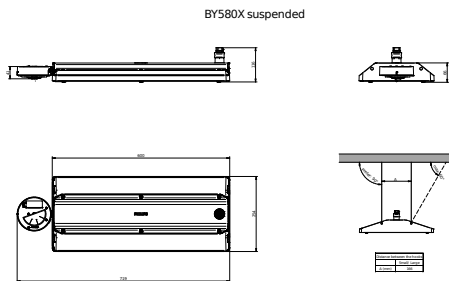

GentleSpace Gen4

Duurzaamheidsgegevens

Sustainability rating	Signify Circle
Reparatieklasse	Bij reparatieklasse B kunnen de driver en de lichtbron van dit armatuur worden vervangen door een servicetechnicus. Onderdelen en documentatie zijn voor langere tijd beschikbaar.
Ingebedde koolstof (A1-A3)	49,1 kg CO₂e
Verhouding van bewerkte materialen in product	42,2 %
Recyclebare inhoudsverhouding van het eindproduct	60,8 %
GWP totaal B6 (kg CO₂eq) Opgegeven eenheid	Bereken met uw lokale energiemixwaarde: Vermogen (kW, aangegeven eenheid) * Levensduur (uren, aangegeven eenheid) * Energiemix (kg CO₂eq / kWh)
GWP totaal B6 (kg CO₂eq) Functionele eenheid	Bereken met uw lokale energiemixwaarde: Aangegeven vermogen (kW) * 1000 (lm) / lumenoutput (lm) Aangegeven eenheid * 35000 (uur) * energiemix (kg CO₂ eq / kWh)

Productgegevens

Productnaam voor bestelling	BY580X 170S/840 SIA WB GC SI H4
Volledige productnaam	BY580X 170S/840 SIA WB GC SI H4
Full EOC	872016959393000
Bestelcode	8720169593930
Materiaalnr. (12NC)	910505102857
Lokale code	8720169593930
Numerator - Aantal per pak	1
EAN/UPC - product/behuizing	8720169593930
Numerator - Dozen per buitendoos	1
EAN/UPC - Case	8720169593930
Code productfamilie	BY580X [Gentlespace gen4 Interact]

Maatschets