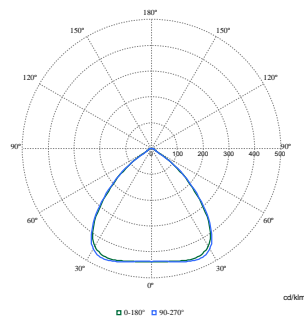

Fotometrische gegevens

Polar Normal (separate) - BY580PI - 910505102857