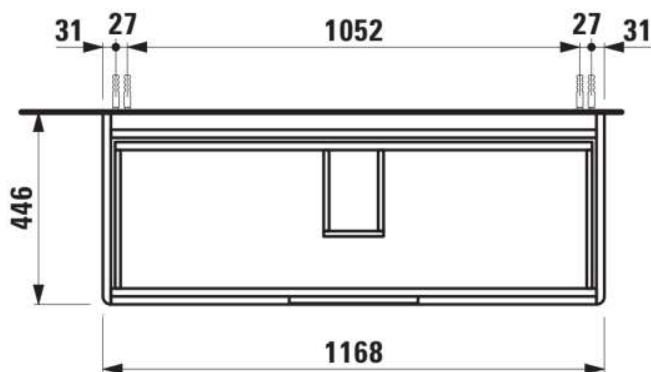

JUNA

Onderbouwkast, 2 laden. Passend bij wastafel PRO S H814965 / PRO X 814861

AFMETINGEN

Lengte	1170 mm
Breedte	445 mm
Hoogte	515 mm

KLEUR EN AFWERKING

■ 266 Traffic Grey

Afwerking van de voeten : Chroom

Deuren en laden combinatie : 2 lades

Materiaal : MDF

Maximale hoogte poten : 283

Netto gewicht / kg : 36,5

Organiseren vakken : 1

Positie wastafel : Centraal

Structuur meubelen : Lades

Systeem voor sluiten en openen : Softclose lades

Type installatie : Wandhangend

Verstelbare poten

TECHNISCHE TEKENINGEN

TE COMBINEREN MET

Dubbele meubelwastafel

H814861...1041

Dubbele meubelwastafel

H814861...1091

Wastafel