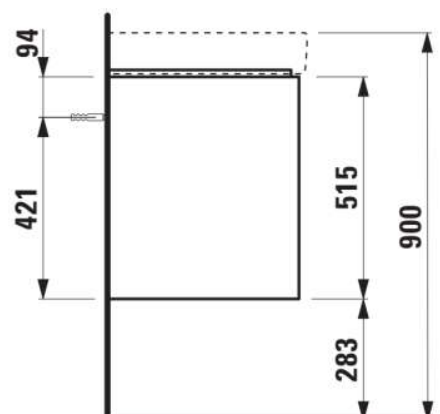

JUNA

Onderbouwkast, 2 laden. Passend bij wastafel PRO S H814965 / PRO X 814861

AFMETINGEN

Lengte	1170 mm
Breedte	445 mm
Hoogte	515 mm

KLEUR EN AFWERKING

■ 266 Traffic Grey

Afwerking van de voeten : Chroom

Deuren en laden combinatie : 2 lades

Materiaal : MDF

Maximale hoogte poten : 283

Netto gewicht / kg : 36,5

Organiseren vakken : 1

Positie wastafel : Centraal

Structuur meubelen : Lades

Systeem voor sluiten en openen : Softclose lades

Type installatie : Wandhangend

Verstelbare poten

TECHNISCHE TEKENINGEN

TE COMBINEREN MET

Dubbele meubelwastafel

H814861...1041

Dubbele meubelwastafel

H814861...1091

Wastafel