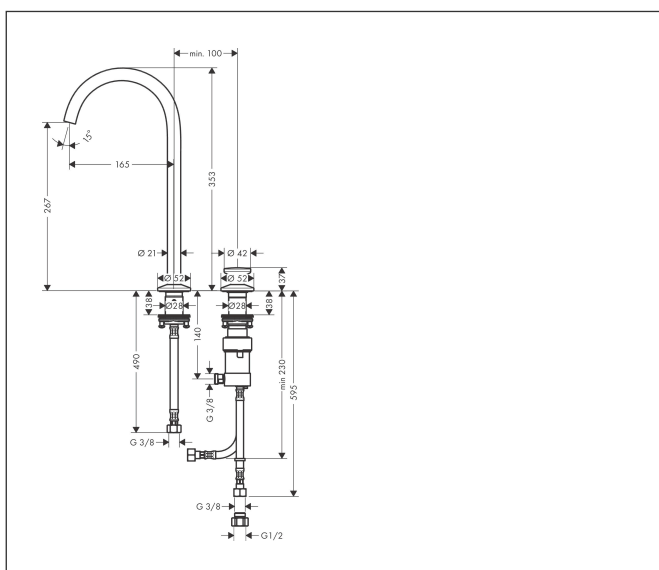

Merk	AXOR
Artikelnaam	AXOR One 2-gats wastafelkraan Select 260 met PushOpen afvoer
Art.nr.	48060950
Oppervlakte	Brushed Brass
Netto prijs	1.009,01 EUR

Product foto

Maat tekeningen

Kenmerken

- ComfortZone: 260
- voorsprong uitloop 165 mm
- uitloophoogte: 267 mm
- greepvariant: Select
- draaibereik met draaibare uitloop van 120° voor meer bewegingsvrijheid
- straalsoort: normale straal
- maximale doorstroomhoeveelheid bij 3 bar: 5 l/min
- Select kardoos met temperatuurregeling
- Select-knop aan/uit bediening
- push-open afvoergarnituur G 1 1/4
- materiaal afvoergarnituur: metaal
- flexibele opstelling van regeleenheid en uitloop mogelijk
- de regeleenheid heeft ca. 20 cm ruimte nodig onder het bovenblad
- EU taxonomie: max 6l/min - draagt substantieel bij aan duurzaamheid

Technologie

Straalsoorten

Merk AXOR
Artikelnaam **AXOR One** 2-gats wastafelkraan Select 260 met PushOpen afvoer
Art.nr. 48060950
Oppervlakte Brushed Brass
Netto prijs 1.009,01 EUR

Stroomschema