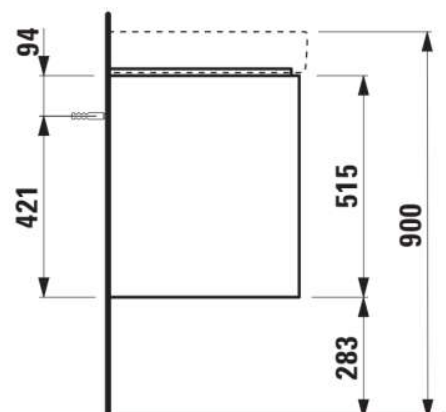

JUNA

Meuble sous lavabo, 2 tiroirs, compatible avec le lavabo PRO S H814965 / PRO X 814861

DIMENSIONS

Longueur	1170 mm
Largeur	445 mm
Hauteur	515 mm

COULEUR ET FINITION

■ 266 Gris traffic

Boîtes de rangement : 1

Combinaison des portes et des tiroirs : 2

Tiroirs

Finition des pieds : Chromé

Hauteur maximale des pieds (mm) : 283

Matériau : MDF

Pieds ajustables

Poids net / kg : 36,5

Position du lavabo : Central

Structure du meuble : Tiroirs

Système d'ouverture et de fermeture : Tiroirs avec fermeture amortie

Type d'installation : Suspendu

DESSINS TECHNIQUES

COMPATIBLE AVEC

Lavabo double

H814861...1041

Lavabo double