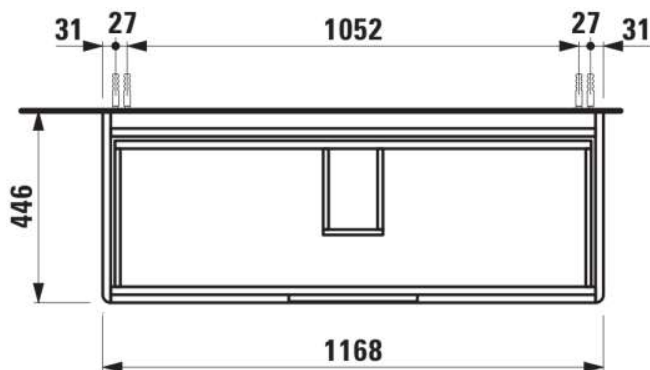

JUNA

Meuble sous lavabo, 2 tiroirs, compatible avec le lavabo PRO S H814965 / PRO X 814861

DIMENSIONS

Longueur	1170 mm
Largeur	445 mm
Hauteur	515 mm

COULEUR ET FINITION

■ 266 Gris traffic

Boîtes de rangement : 1

Combinaison des portes et des tiroirs : 2

Tiroirs

Finition des pieds : Chromé

Hauteur maximale des pieds (mm) : 283

Matériau : MDF

Pieds ajustables

Poids net / kg : 36,5

Position du lavabo : Central

Structure du meuble : Tiroirs

Système d'ouverture et de fermeture : Tiroirs avec fermeture amortie

Type d'installation : Suspendu

DESSINS TECHNIQUES

COMPATIBLE AVEC

Lavabo double

H814861...1041

Lavabo double