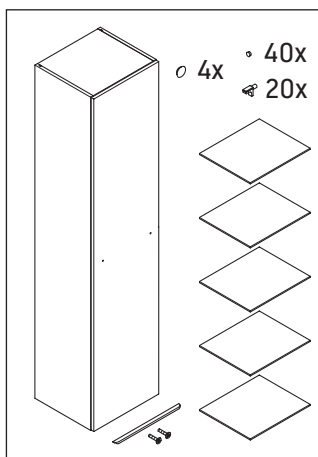

D-Neo

DE 1328 L/R

Notice de montage

Consignes d'utilisation

La série de meubles de salle de bain est conforme aux normes et directives en vigueur au moment de la livraison et a été conçue pour une utilisation dans les salles de bain. Éviter tout mouillage avec de l'eau, par ex. lors de la douche.