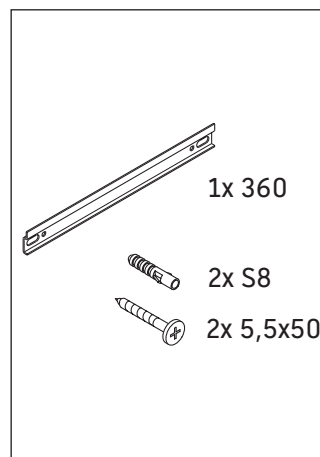

D-Neo

DE 1328 L/R

Notice de montage

Consignes d'utilisation

La série de meubles de salle de bain est conforme aux normes et directives en vigueur au moment de la livraison et a été conçue pour une utilisation dans les salles de bain. Éviter tout mouillage avec de l'eau, par ex. lors de la douche.