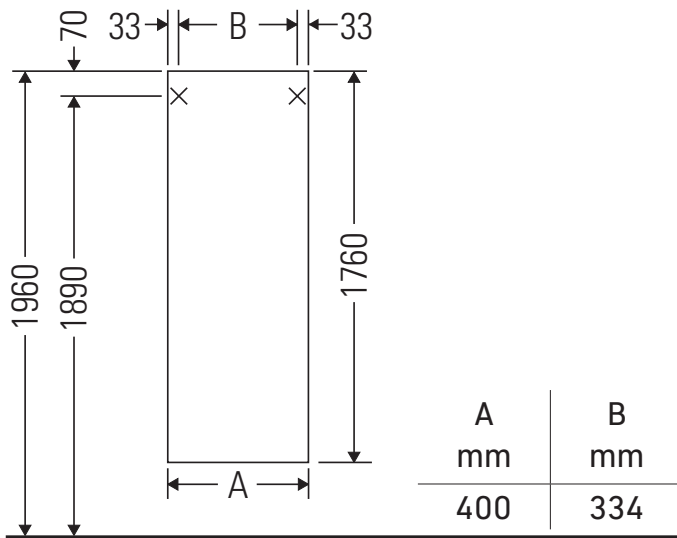

D-Neo

DE 1328 L/R

Notice de montage

Consignes d'utilisation

La série de meubles de salle de bain est conforme aux normes et directives en vigueur au moment de la livraison et a été conçue pour une utilisation dans les salles de bain. Éviter tout mouillage avec de l'eau, par ex. lors de la douche.