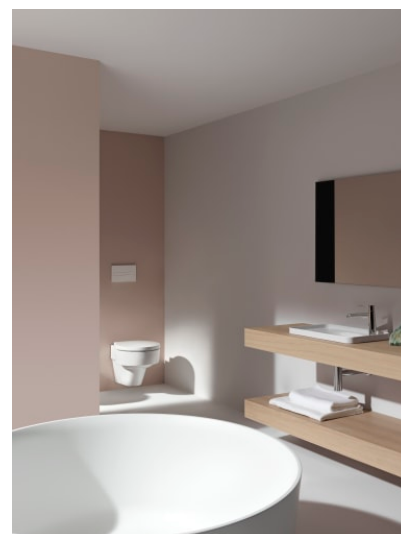

VAL

Wandcloset, rimless, diepspoel zonder zitting

AFMETINGEN

Lengte	530 mm
Breedte	390 mm
Hoogte	365 mm

KLEUR EN AFWERKING

000 Wit

OPTIES

000 - standaard uitvoering

Bevestigingsset : Nieuwe EasyFit 2.0
inbegrepen

Gemiddeld spoelvolumen (liter) : 3,38

Het type Rim : Rimless

Outlet type : Horizontaal

Spoelsysteem : Diepspoel

Style : Minimaal

Type installatie : Wandhangend

Vorm : Rond

TE COMBINEREN MET

Closetzitting, afneembaar
systeem met soft-close

H894281...0001

VAL

Het design van de revolutionaire SaphirKeramik van LAUFEN komt tot zijn recht in de badkamercollectie Val, ontworpen in samenwerking met de sterdesigner Konstantin Grcic uit München. Eenvoudige architectonische lijnen, extreem smalle randen en fijne oppervlaktestructuren maken de wastafels van deze collectie wereldwijd uniek. De Val serie omvat onder andere wastafels, waskommen, ligbaden en badkamermeubels.