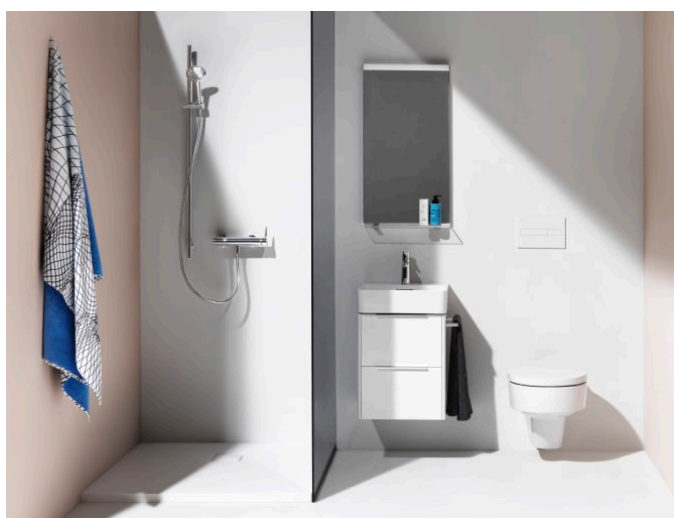

VAL

Wandcloset, rimless, diepspoel zonder zitting

AFMETINGEN

Lengte	530 mm
Breedte	390 mm
Hoogte	365 mm

KLEUR EN AFWERKING

000 Wit

OPTIES

000 - standaard uitvoering

Bevestigingsset : Nieuwe EasyFit 2.0
inbegrepen

Gemiddeld spoelvolumen (liter) : 3,38

Het type Rim : Rimless

Outlet type : Horizontaal

Spoelsysteem : Diepspoel

Style : Minimaal

Type installatie : Wandhangend

Vorm : Rond

TE COMBINEREN MET

Closetzitting, afneembaar
systeem met soft-close

H894281...0001

VAL

Het design van de revolutionaire SaphirKeramik van LAUFEN komt tot zijn recht in de badkamercollectie Val, ontworpen in samenwerking met de sterdesigner Konstantin Grcic uit München. Eenvoudige architectonische lijnen, extreem smalle randen en fijne oppervlaktestructuren maken de wastafels van deze collectie wereldwijd uniek. De Val serie omvat onder andere wastafels, waskommen, ligbaden en badkamermeubels.