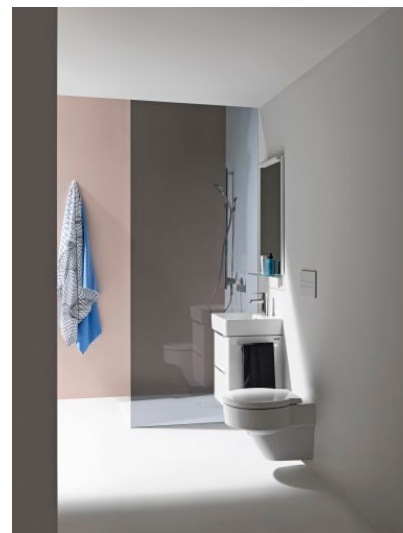

VAL

Wandcloset, rimless, diepspoel zonder zitting

AFMETINGEN

Lengte	530 mm
Breedte	390 mm
Hoogte	365 mm

KLEUR EN AFWERKING

000 Wit

OPTIES

000 - standaard uitvoering

Bevestigingsset : Nieuwe EasyFit 2.0
inbegrepen

Gemiddeld spoelvolumen (liter) : 3,38

Het type Rim : Rimless

Outlet type : Horizontaal

Spoelsysteem : Diepspoel

Style : Minimaal

Type installatie : Wandhangend

Vorm : Rond

TE COMBINEREN MET

Closetzitting, afneembaar
systeem met soft-close

H894281...0001

VAL

Het design van de revolutionaire SaphirKeramik van LAUFEN komt tot zijn recht in de badkamercollectie Val, ontworpen in samenwerking met de sterdesigner Konstantin Grcic uit München. Eenvoudige architectonische lijnen, extreem smalle randen en fijne oppervlaktestructuren maken de wastafels van deze collectie wereldwijd uniek. De Val serie omvat onder andere wastafels, waskommen, ligbaden en badkamermeubels.