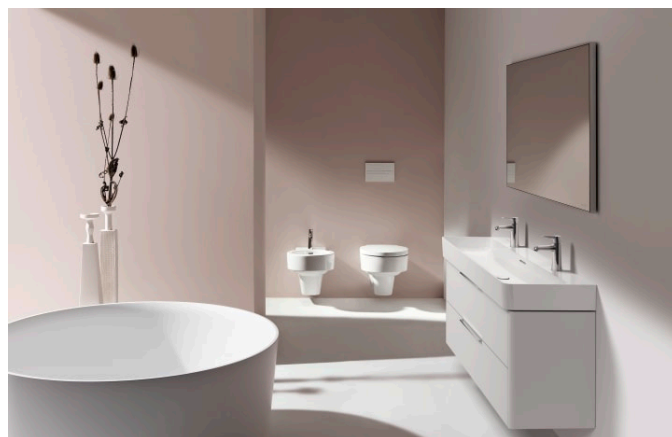

VAL

Wandcloset, rimless, diepspoel zonder zitting

AFMETINGEN

Lengte	530 mm
Breedte	390 mm
Hoogte	365 mm

KLEUR EN AFWERKING

000 Wit

OPTIES

000 - standaard uitvoering

Bevestigingsset : Nieuwe EasyFit 2.0
inbegrepen

Gemiddeld spoelvolumen (liter) : 3,38

Het type Rim : Rimless

Outlet type : Horizontaal

Spoelsysteem : Diepspoel

Style : Minimaal

Type installatie : Wandhangend

Vorm : Rond

TE COMBINEREN MET

Closetzitting, afneembaar
systeem met soft-close

H894281...0001

VAL

Het design van de revolutionaire SaphirKeramik van LAUFEN komt tot zijn recht in de badkamercollectie Val, ontworpen in samenwerking met de sterdesigner Konstantin Grcic uit München. Eenvoudige architectonische lijnen, extreem smalle randen en fijne oppervlaktestructuren maken de wastafels van deze collectie wereldwijd uniek. De Val serie omvat onder andere wastafels, waskommen, ligbaden en badkamermeubels.