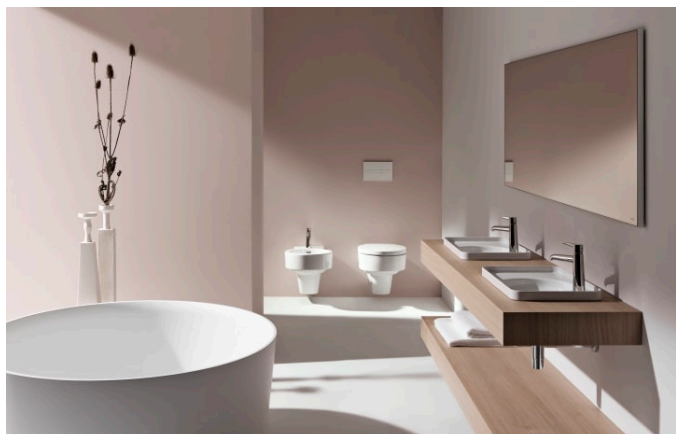

VAL

Wandcloset, rimless, diepspoel zonder zitting

AFMETINGEN

Lengte	530 mm
Breedte	390 mm
Hoogte	365 mm

KLEUR EN AFWERKING

000 Wit

OPTIES

000 - standaard uitvoering

Bevestigingsset : Nieuwe EasyFit 2.0
inbegrepen

Gemiddeld spoelvolumen (liter) : 3,38

Het type Rim : Rimless

Outlet type : Horizontaal

Spoelsysteem : Diepspoel

Style : Minimaal

Type installatie : Wandhangend

Vorm : Rond

TE COMBINEREN MET

Closetzitting, afneembaar
systeem met soft-close

H894281...0001

VAL

Het design van de revolutionaire SaphirKeramik van LAUFEN komt tot zijn recht in de badkamercollectie Val, ontworpen in samenwerking met de sterdesigner Konstantin Grcic uit München. Eenvoudige architectonische lijnen, extreem smalle randen en fijne oppervlaktestructuren maken de wastafels van deze collectie wereldwijd uniek. De Val serie omvat onder andere wastafels, waskommen, ligbaden en badkamermeubels.