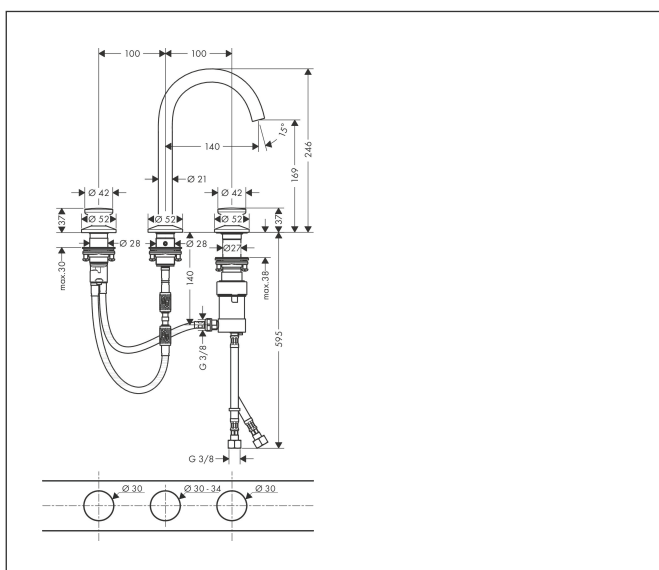

Merk	AXOR
Artikelnaam	AXOR One 3-gats wastafelkraan 170 Select met PushOpen afvoer
Art.nr.	48070950
Oppervlakte	Brushed Brass
Netto prijs	1.214,52 EUR

Product foto

Maat tekeningen

Kenmerken

- ComfortZone: 170
- voorsprong uitloop 140 mm
- uitloophoogte: 169 mm
- greepvariant: Select
- met draaibare uitloop
- straalsoort: normale straal
- maximale doorstroomhoeveelheid bij 3 bar: 5 l/min
- rechter greep: Select kardoos met temperatuurregeling
- linker greep: volumecontrole
- push-open afvoergarnituur G 1 ¼
- materiaal afvoergarnituur: metaal
- EU taxonomie: max 6l/min - draagt substantieel bij aan duurzaamheid

Technologie

Straalsoorten

Merk AXOR
Artikelnaam **AXOR One** 3-gats wastafelkraan 170 Select met PushOpen afvoer
Art.nr. 48070950
Oppervlakte Brushed Brass
Netto prijs 1.214,52 EUR

Stroomschema