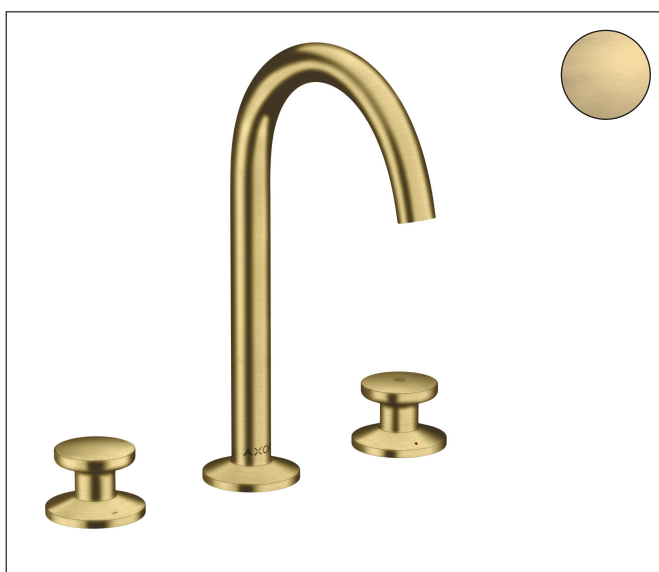

Merk	AXOR
Artikelnaam	AXOR One 3-gats wastafelkraan 170 Select met PushOpen afvoer
Art.nr.	48070950
Oppervlakte	Brushed Brass
Netto prijs	1.214,52 EUR

Product foto

Maat tekeningen

Kenmerken

- ComfortZone: 170
- voorsprong uitloop 140 mm
- uitloophoogte: 169 mm
- greepvariant: Select
- met draaibare uitloop
- straalsoort: normale straal
- maximale doorstroomhoeveelheid bij 3 bar: 5 l/min
- rechter greep: Select kardoos met temperatuurregeling
- linker greep: volumecontrole
- push-open afvoergarnituur G 1 ¼
- materiaal afvoergarnituur: metaal
- EU taxonomie: max 6l/min - draagt substantieel bij aan duurzaamheid

Technologie

Straalsoorten

Merk AXOR
Artikelnaam **AXOR One** 3-gats wastafelkraan 170 Select met PushOpen afvoer
Art.nr. 48070950
Oppervlakte Brushed Brass
Netto prijs 1.214,52 EUR

Stroomschema