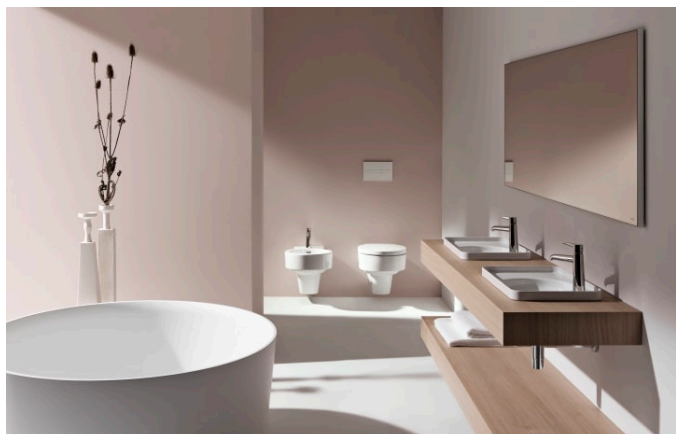

## WC suspendu sans bride

Type de bride : Rimless

COMPATIBLE AVEC

Abattant WC, déclinable,  
frein de chute

H894281...0001

## VAL

La collection pour salles de bain Val créée par le designer vedette munichois Konstantin Grcic pour le spécialiste suisse de la salle de bain LAUFEN, montre le potentiel exceptionnel au niveau de la conception de la SaphirKeramik révolutionnaire. Grâce à des lignes architectoniques simples, des bords extrêmement fins et de très fines structures de surfaces, les lavabos de la collection sont uniques dans le monde entier. Des lavabos, des vasques à poser, des vasques de rangement, une baignoire et de nouveaux meubles de salle de bain de la gamme de Space font partie de la collection Val.