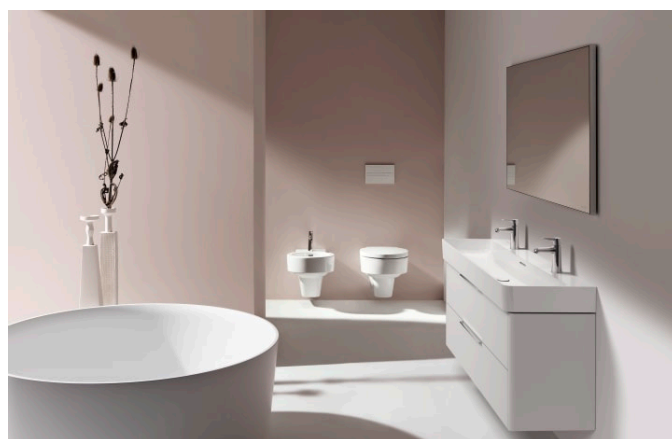

## WC suspendu sans bride

Type de bride : Rimless

COMPATIBLE AVEC

Abattant WC, déclinable,  
frein de chute

H894281...0001

## VAL

La collection pour salles de bain Val créée par le designer vedette munichois Konstantin Grcic pour le spécialiste suisse de la salle de bain LAUFEN, montre le potentiel exceptionnel au niveau de la conception de la SaphirKeramik révolutionnaire. Grâce à des lignes architectoniques simples, des bords extrêmement fins et de très fines structures de surfaces, les lavabos de la collection sont uniques dans le monde entier. Des lavabos, des vasques à poser, des vasques de rangement, une baignoire et de nouveaux meubles de salle de bain de la gamme de Space font partie de la collection Val.