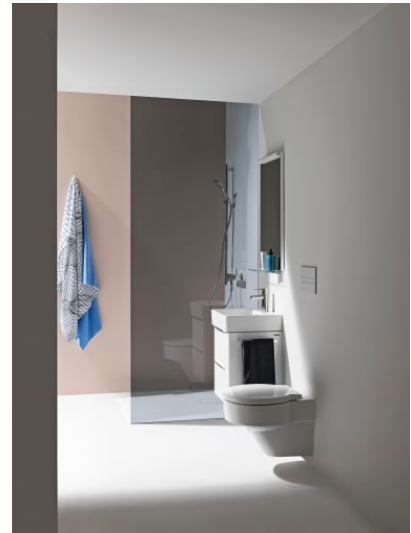

## WC suspendu sans bride

## DIMENSIONS

Longueur	530 mm
Largeur	390 mm
Hauteur	365 mm

Type de bride : Rimless

COMPATIBLE AVEC

Abattant WC, déclinable,  
frein de chute

H894281...0001

## VAL

La collection pour salles de bain Val créée par le designer vedette munichois Konstantin Grcic pour le spécialiste suisse de la salle de bain LAUFEN, montre le potentiel exceptionnel au niveau de la conception de la SaphirKeramik révolutionnaire. Grâce à des lignes architectoniques simples, des bords extrêmement fins et de très fines structures de surfaces, les lavabos de la collection sont uniques dans le monde entier. Des lavabos, des vasques à poser, des vasques de rangement, une baignoire et de nouveaux meubles de salle de bain de la gamme de Space font partie de la collection Val.