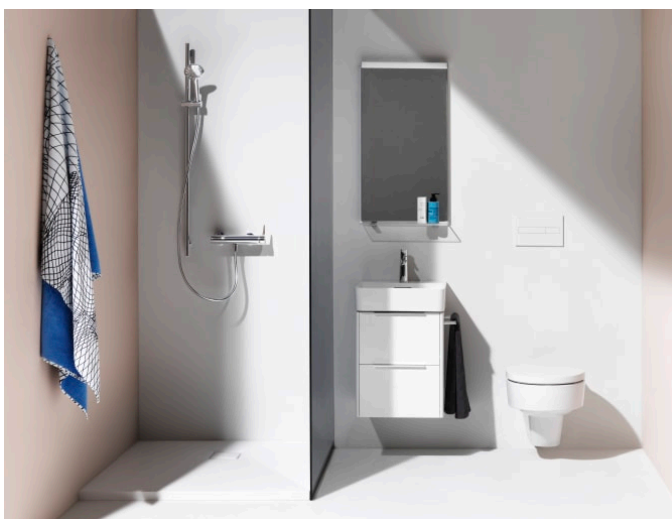

## WC suspendu sans bride

## VAL

La collection pour salles de bain Val créée par le designer vedette munichois Konstantin Grcic pour le spécialiste suisse de la salle de bain LAUFEN, montre le potentiel exceptionnel au niveau de la conception de la SaphirKeramik révolutionnaire. Grâce à des lignes architectoniques simples, des bords extrêmement fins et de très fines structures de surfaces, les lavabos de la collection sont uniques dans le monde entier. Des lavabos, des vasques à poser, des vasques de rangement, une baignoire et de nouveaux meubles de salle de bain de la gamme de Space font partie de la collection Val.