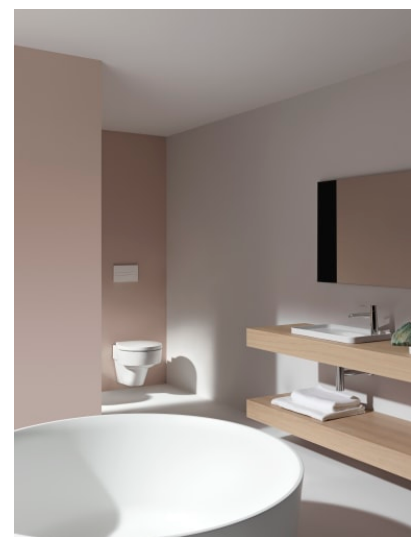

## WC suspendu sans bride

Type de bride : Rimless

COMPATIBLE AVEC

Abattant WC, déclinable,  
frein de chute

H894281...0001

## VAL

La collection pour salles de bain Val créée par le designer vedette munichois Konstantin Grcic pour le spécialiste suisse de la salle de bain LAUFEN, montre le potentiel exceptionnel au niveau de la conception de la SaphirKeramik révolutionnaire. Grâce à des lignes architectoniques simples, des bords extrêmement fins et de très fines structures de surfaces, les lavabos de la collection sont uniques dans le monde entier. Des lavabos, des vasques à poser, des vasques de rangement, une baignoire et de nouveaux meubles de salle de bain de la gamme de Space font partie de la collection Val.