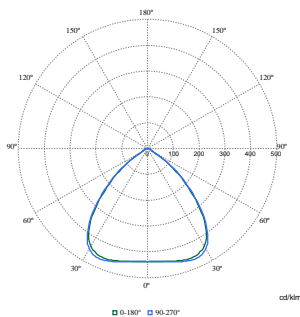

Fotometrische gegevens

Polar Normal (separate) - BY580PI - 910505102858