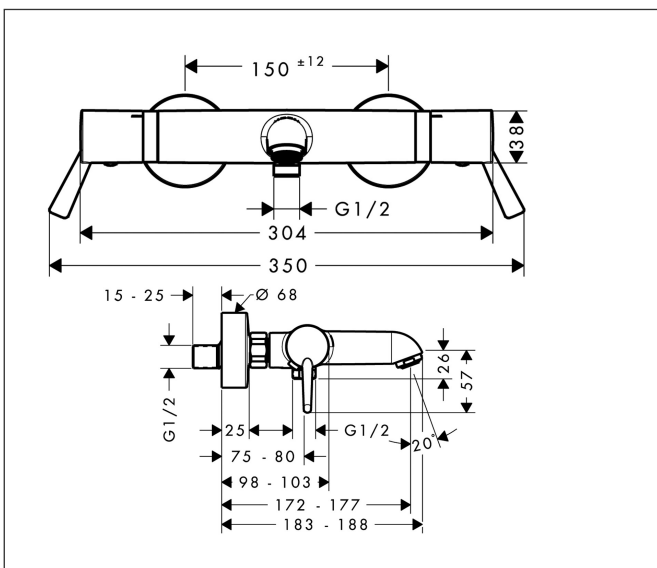

## Kenmerken

- grotere symbolen voor meer duidelijkheid
- met extra lange barrièrevrije grepen
- voorsprong 177 mm
- thermostaatkardoes, stop- en omstelkraan
- maximale doorstroomhoeveelheid bij 3 bar: 20 l/min
- doorstroomhoeveelheid voor baduitloop bij 3 bar: 20 l/min
- 1 bar
- Veiligheidsblokkering bij 40°C
- temperatuurbegrenzing instelbaar
- metaal
- G $\frac{1}{2}$
- hartafstand: 150 ± 12 mm
- vuilfilter inbegrepen

## Maat tekeningen