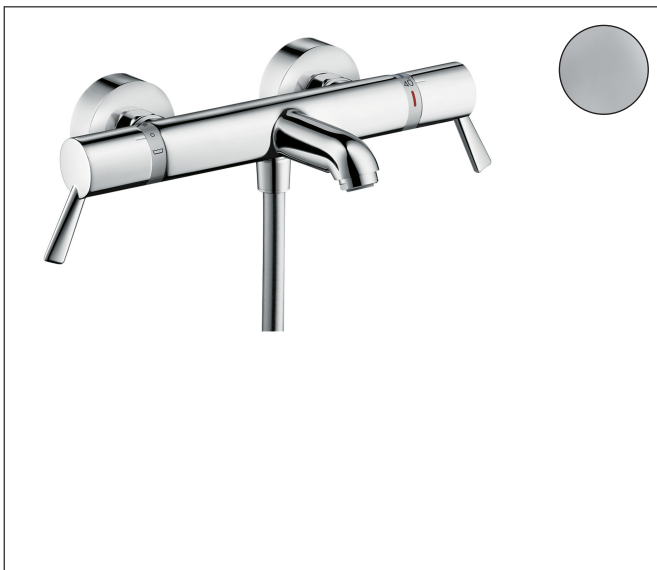

Merk	hansgrohe
Artikelnaam	<b>Ecostat Comfort</b> Care opbouw badthermostaat
Art.nr.	13115000
Oppervlakte	chrom
Netto prijs	360,33 EUR

## Product foto

## Kenmerken

- grotere symbolen voor meer duidelijkheid
- met extra lange barrièrevrije grepen
- voorsprong 177 mm
- thermostaatkardoes, stop- en omstelkraan
- maximale doorstroomhoeveelheid bij 3 bar: 20 l/min
- doorstroomhoeveelheid voor baduitloop bij 3 bar: 20 l/min
- 1 bar
- Veiligheidsblokkering bij 40°C
- temperatuurbegrenzing instelbaar
- metaal
- G $\frac{1}{2}$
- hartafstand: 150 ± 12 mm
- vuilfilter inbegrepen