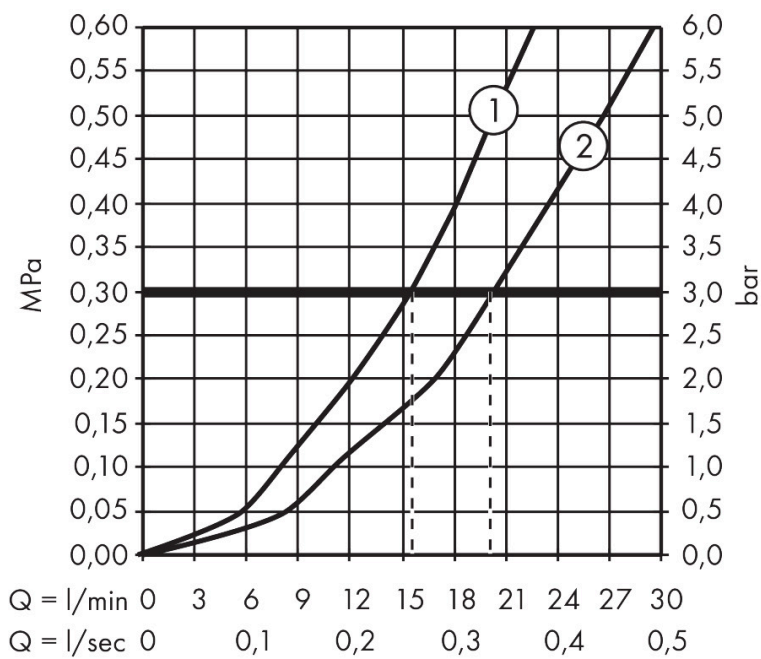

Merk hansgrohe
Artikelnaam **Ecostat Comfort** Care opbouw badthermostaat
Art.nr. 13115000
Oppervlakte chroom
Netto prijs 360,33 EUR

Stroomschema