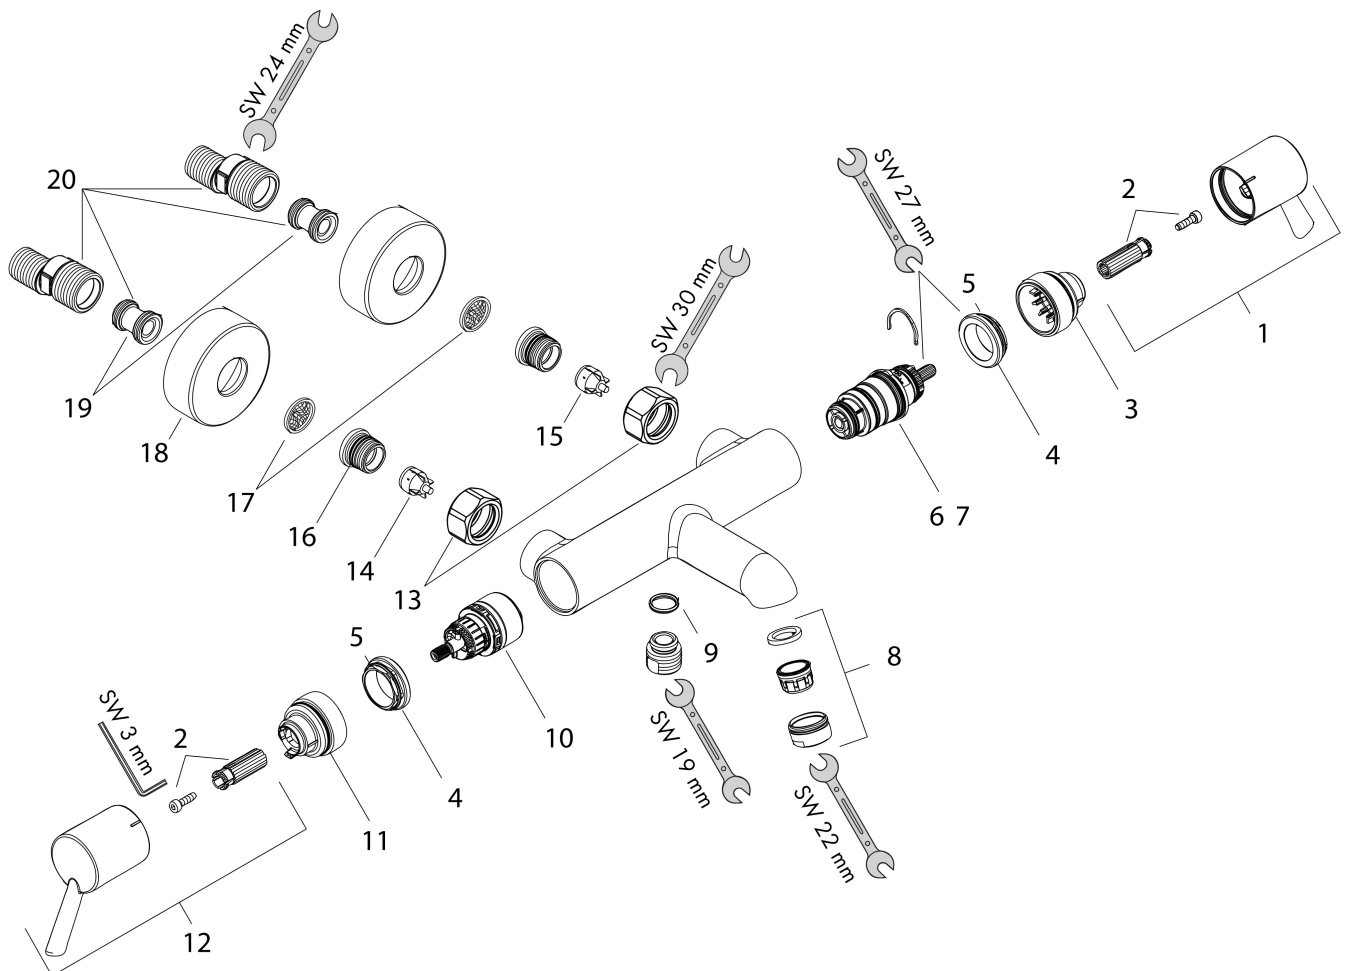

Merk	hansgrohe
Artikelnaam	Ecostat Comfort Care opbouw badthermostaat
Art.nr.	13115000
Oppervlakte	chrom
Netto prijs	360,33 EUR

Explosietekening voor bouwjaar: >07/12