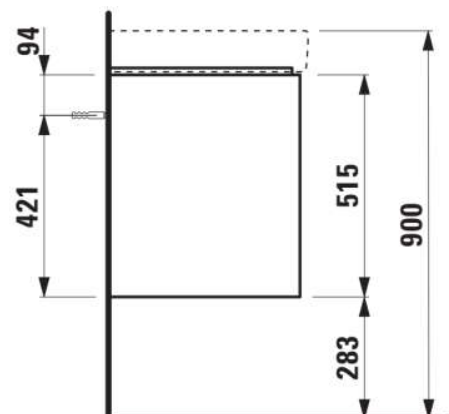

JUNA

Onderbouwkast, 2 laden. Passend bij wastafel PRO S H814965 / PRO X 814861

AFMETINGEN

Lengte	1170 mm
Breedte	445 mm
Hoogte	515 mm

KLEUR EN AFWERKING

	260 Wit mat
---	-------------

Afwerking van de voeten : Chroom

Deuren en laden combinatie : 2 lades

Materiaal : MDF

Maximale hoogte poten : 283

Netto gewicht / kg : 36,5

Organiseren vakken : 1

Positie wastafel : Centraal

Structuur meubelen : Lades

Systeem voor sluiten en openen : Softclose lades

Type installatie : Wandhangend

Verstelbare poten

TECHNISCHE TEKENINGEN

TE COMBINEREN MET

Dubbele meubelwastafel

H814861...1041

Dubbele meubelwastafel

H814861...1091