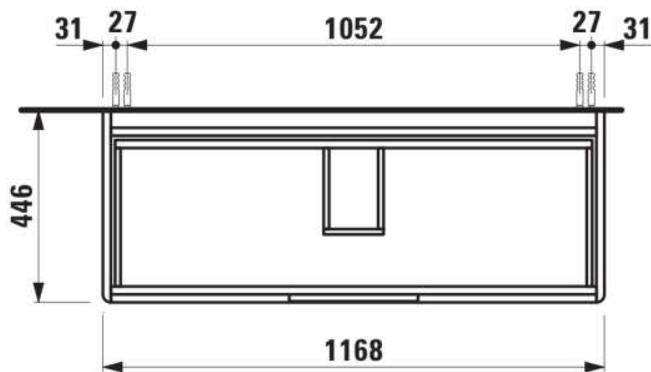

JUNA

Onderbouwkast, 2 laden. Passend bij wastafel PRO S H814965 / PRO X 814861

AFMETINGEN

Lengte	1170 mm
Breedte	445 mm
Hoogte	515 mm

KLEUR EN AFWERKING

	260 Wit mat
---	-------------

Afwerking van de voeten : Chroom

Deuren en laden combinatie : 2 lades

Materiaal : MDF

Maximale hoogte poten : 283

Netto gewicht / kg : 36,5

Organiseren vakken : 1

Positie wastafel : Centraal

Structuur meubelen : Lades

Systeem voor sluiten en openen : Softclose lades

Type installatie : Wandhangend

Verstelbare poten

TECHNISCHE TEKENINGEN

TE COMBINEREN MET

Dubbele meubelwastafel

H814861...1041

Dubbele meubelwastafel

H814861...1091