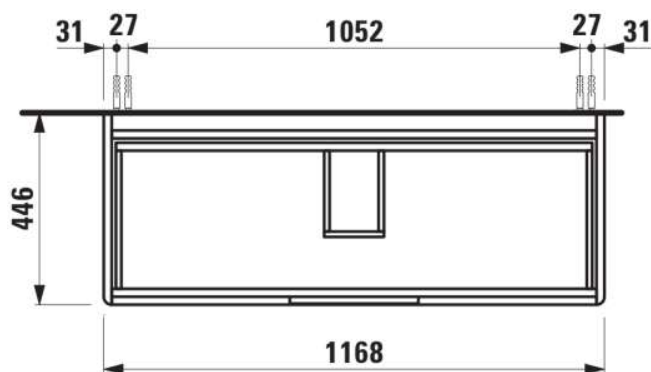

### DIMENSIONS

Longueur	1170 mm
Largeur	445 mm
Hauteur	515 mm

Pieds ajustables

Poids net / kg : 36,5

Position du lavabo : Central

Structure du meuble : Tiroirs

Système d'ouverture et de fermeture : Tiroirs avec fermeture amortie

Type d'installation : Suspendu

### DESSINS TECHNIQUES

COMPATIBLE AVEC

Lavabo double

**H814861...1041**

Lavabo double

**H814861...1091**

Lavabo mural ou à poser sur meuble, également utilisable comme lavabo double avec option 107

**H814965...1041**