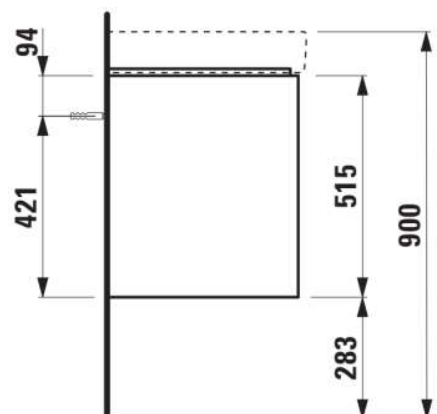

### DIMENSIONS

Longueur	1170 mm
Largeur	445 mm
Hauteur	515 mm

### COULEUR ET FINITION

	260 Blanc mat
---	---------------

Boîtes de rangement : 1

Combinaison des portes et des tiroirs : 2

Tiroirs

Finition des pieds : Chromé

Hauteur maximale des pieds (mm) : 283

Matériau : MDF

Pieds ajustables

Poids net / kg : 36,5

Position du lavabo : Central

Structure du meuble : Tiroirs

Système d'ouverture et de fermeture : Tiroirs avec fermeture amortie

Type d'installation : Suspendu

### DESSINS TECHNIQUES

COMPATIBLE AVEC

Lavabo double

**H814861...1041**

Lavabo double

**H814861...1091**

Lavabo mural ou à poser sur meuble, également utilisable comme lavabo double avec option 107

**H814965...1041**