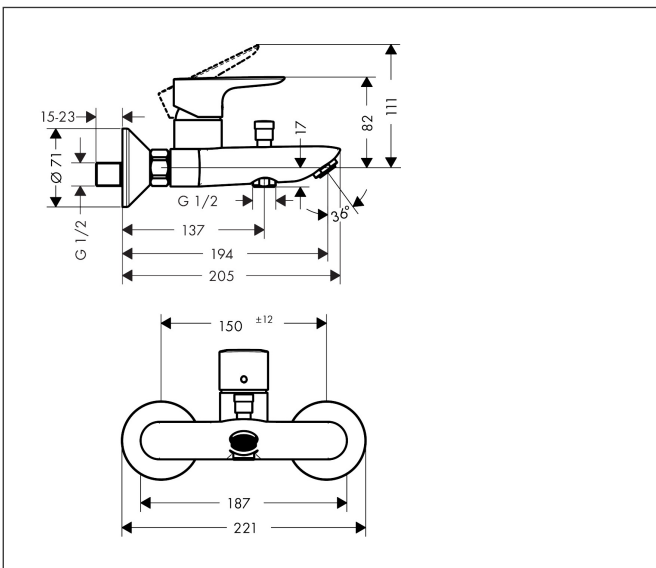

Merk	hansgrohe
Artikelnaam	Talis E ééngreeps badmengkraan opbouw
Art.nr.	71740000
Oppervlakte	chrom
Netto prijs	250,99 EUR

Product foto

Kenmerken

- voorsprong uitloop 194 mm
- hartafstand: 150 ± 12 mm
- straalsoort mengkraan: normale straal
- maximale doorstroomhoeveelheid bij 3 bar: 19,2 l/min
- keramisch kardoos
- temperatuurbegrenzing instelbaar
- omstelling met automatische reset
- S-aansluitingen
- wandmontage

Maat tekeningen

Technologie

Certificaat

Merk hansgrohe
 Artikelnaam **Talis E** ééngreeps badmengkraan opbouw
 Art.nr. 71740000
 Oppervlakte chroom
 Netto prijs 250,99 EUR

Stroomschema

Merk	hansgrohe
Artikelnaam	Talis E ééngreeps badmengkraan opbouw
Art.nr.	71740000
Oppervlakte	chrom
Netto prijs	250,99 EUR

Explosietekening voor bouwjaar: >10/15

Merk	hansgrohe
Artikelnaam	Talis E ééngreeps badmengkraan opbouw
Art.nr.	71740000
Oppervlakte	chrom
Netto prijs	250,99 EUR

Onderdelen voor bouwjaar: >10/15

Pos	Beschrijving	Art.nr.	Prijs
1	greep	92666000	25,70
2	greepstop	96338000	3,00
3	afdekkap	97406000	16,60
4	moer	97977000	32,70
5	O-Ring 32x2	98193000	3,00
6	O-ring 33x1,5	98164000	3,00
7	kardoes compl.	92730000	52,00
8	borgschroef	95140000	4,80
9	dichting	95008000	7,70
10	perlator M24x1 (30 l/min)	96512000	12,70
11	trekknop	97981000	16,60
12	huls	97979000	12,70
13	omstelling	97978000	52,00
14	moeren set	96157000	25,70
15	O-ring 15x2	98163000	3,00
16	aansluiting	97220000	12,70
17	zeefdichting	96922000	7,70
18	rozet Ø 70 mm	94135000	10,40
19	slagdemper	96429000	4,80
20	S-koppelingenset (±12 mm)	94140000	40,60
a	S-koppelingenset (±32 mm)	98592000	32,70