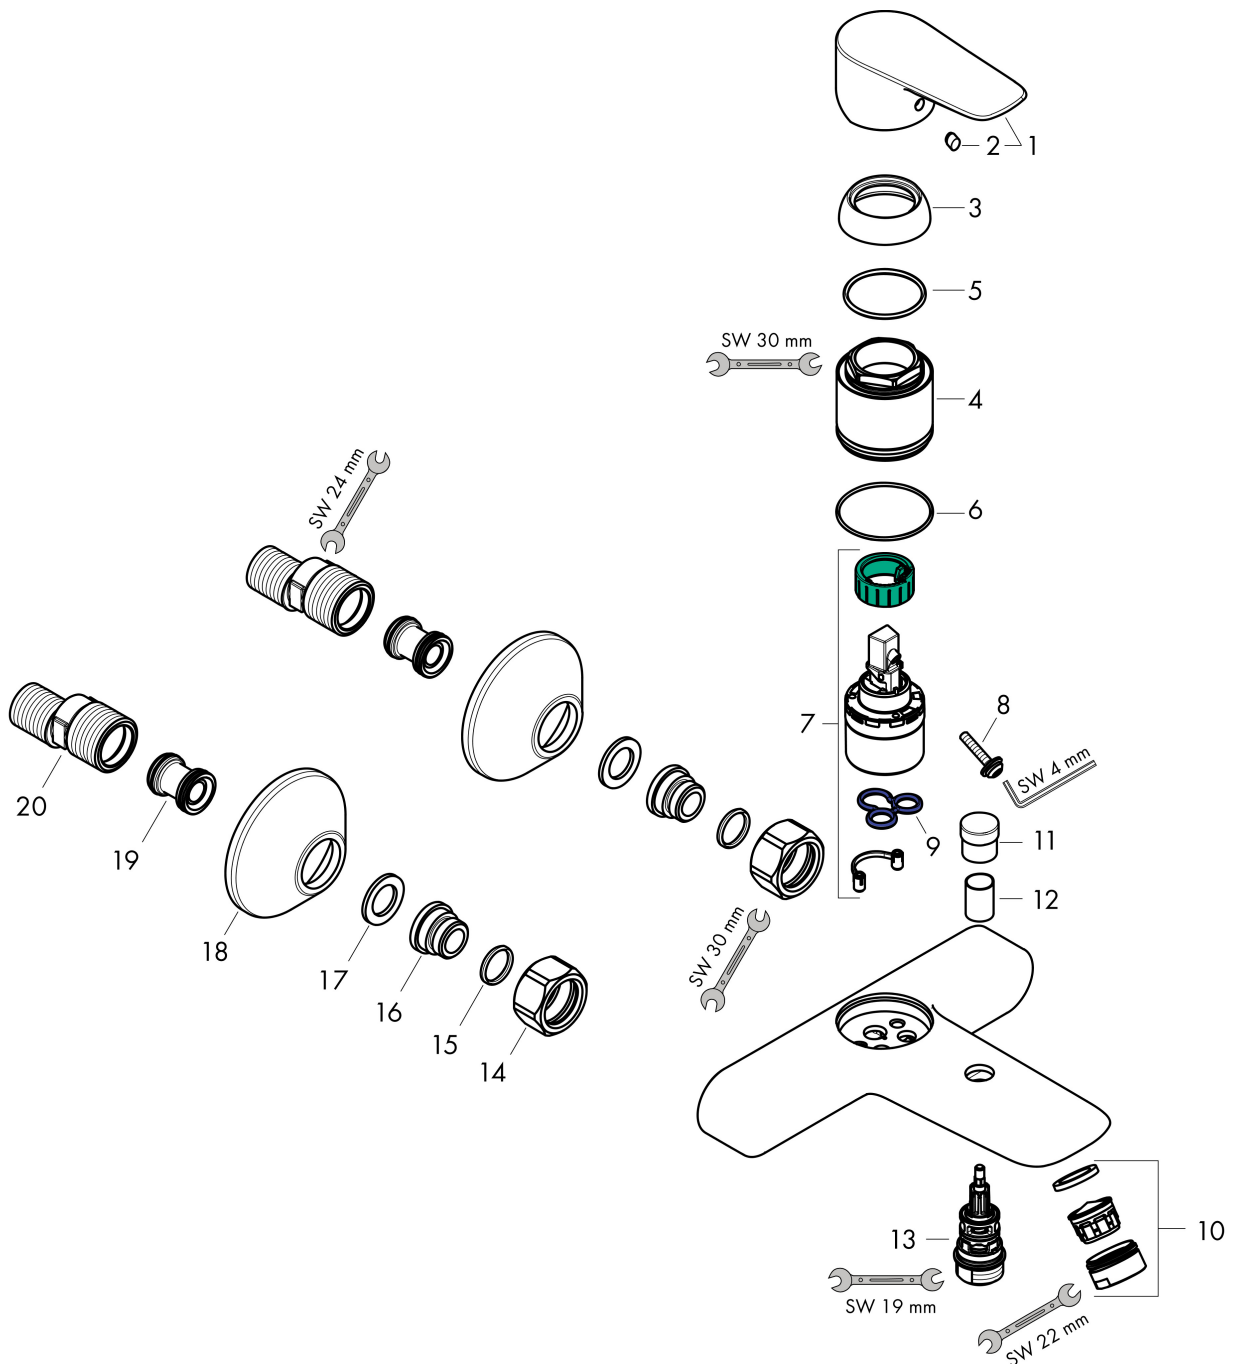

Merk	hansgrohe
Artikelnaam	Talis E ééngreeps badmengkraan opbouw
Art.nr.	71740000
Oppervlakte	chrom
Netto prijs	250,99 EUR

Product foto

Kenmerken

- voorsprong uitloop 194 mm
- hartafstand: 150 ± 12 mm
- straalsoort mengkraan: normale straal
- maximale doorstroomhoeveelheid bij 3 bar: 19,2 l/min
- keramisch kardoos
- temperatuurbegrenzing instelbaar
- omstelling met automatische reset
- S-aansluitingen
- wandmontage

Maat tekeningen

Technologie

Certificaat

Merk hansgrohe
 Artikelnaam **Talis E** ééngreeps badmengkraan opbouw
 Art.nr. 71740000
 Oppervlakte chroom
 Netto prijs 250,99 EUR

Stroomschema

Merk	hansgrohe
Artikelnaam	Talis E ééngreeps badmengkraan opbouw
Art.nr.	71740000
Oppervlakte	chrom
Netto prijs	250,99 EUR

Explosietekening voor bouwjaar: >10/15

Merk	hansgrohe
Artikelnaam	Talis E ééngreeps badmengkraan opbouw
Art.nr.	71740000
Oppervlakte	chrom
Netto prijs	250,99 EUR

Onderdelen voor bouwjaar: >10/15

Pos	Beschrijving	Art.nr.	Prijs
1	greep	92666000	25,70
2	greepstop	96338000	3,00
3	afdekkap	97406000	16,60
4	moer	97977000	32,70
5	O-Ring 32x2	98193000	3,00
6	O-ring 33x1,5	98164000	3,00
7	kardoes compl.	92730000	52,00
8	borgschroef	95140000	4,80
9	dichting	95008000	7,70
10	perlator M24x1 (30 l/min)	96512000	12,70
11	trekknop	97981000	16,60
12	huls	97979000	12,70
13	omstelling	97978000	52,00
14	moeren set	96157000	25,70
15	O-ring 15x2	98163000	3,00
16	aansluiting	97220000	12,70
17	zeefdichting	96922000	7,70
18	rozet Ø 70 mm	94135000	10,40
19	slagdemper	96429000	4,80
20	S-koppelingenset (±12 mm)	94140000	40,60
a	S-koppelingenset (±32 mm)	98592000	32,70