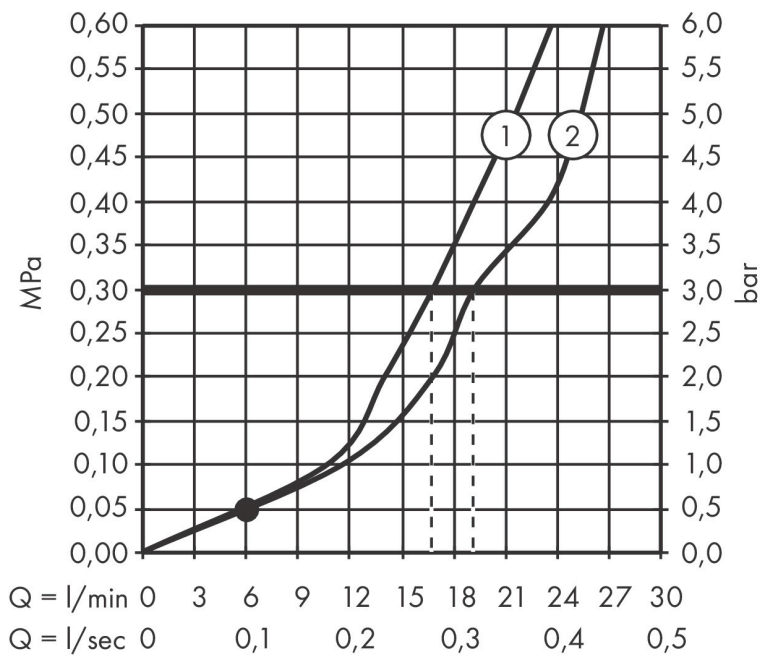

Merk	hansgrohe
Artikelnaam	Talis E ééngreeps badmengkraan opbouw
Art.nr.	71740000
Oppervlakte	chrom
Netto prijs	250,99 EUR

Product foto

Kenmerken

- voorsprong uitloop 194 mm
- hartafstand: 150 ± 12 mm
- straalsoort mengkraan: normale straal
- maximale doorstroomhoeveelheid bij 3 bar: 19,2 l/min
- keramisch kardoos
- temperatuurbegrenzing instelbaar
- omstelling met automatische reset
- S-aansluitingen
- wandmontage

Maat tekeningen

Technologie

Certificaat

Merk hansgrohe
 Artikelnaam **Talis E** ééngreeps badmengkraan opbouw
 Art.nr. 71740000
 Oppervlakte chroom
 Netto prijs 250,99 EUR

Stroomschema

Merk	hansgrohe
Artikelnaam	Talis E ééngreeps badmengkraan opbouw
Art.nr.	71740000
Oppervlakte	chrom
Netto prijs	250,99 EUR

Explosietekening voor bouwjaar: >10/15

Merk	hansgrohe
Artikelnaam	Talis E ééngreeps badmengkraan opbouw
Art.nr.	71740000
Oppervlakte	chrom
Netto prijs	250,99 EUR

Onderdelen voor bouwjaar: >10/15

Pos	Beschrijving	Art.nr.	Prijs
1	greep	92666000	25,70
2	greepstop	96338000	3,00
3	afdekkap	97406000	16,60
4	moer	97977000	32,70
5	O-Ring 32x2	98193000	3,00
6	O-ring 33x1,5	98164000	3,00
7	kardoes compl.	92730000	52,00
8	borgschroef	95140000	4,80
9	dichting	95008000	7,70
10	perlator M24x1 (30 l/min)	96512000	12,70
11	trekknop	97981000	16,60
12	huls	97979000	12,70
13	omstelling	97978000	52,00
14	moeren set	96157000	25,70
15	O-ring 15x2	98163000	3,00
16	aansluiting	97220000	12,70
17	zeefdichting	96922000	7,70
18	rozet Ø 70 mm	94135000	10,40
19	slagdemper	96429000	4,80
20	S-koppelingenset (±12 mm)	94140000	40,60
a	S-koppelingenset (±32 mm)	98592000	32,70