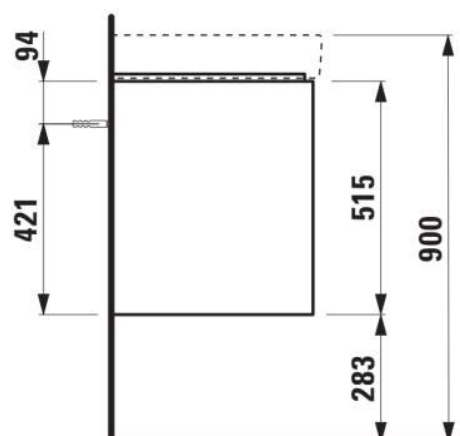

JUNA

Onderbouwkast, 2 laden. Passend bij wastafel PRO S H813966 / PRO X 810869

AFMETINGEN

Lengte	1020 mm
Breedte	445 mm
Hoogte	515 mm

KLEUR EN AFWERKING

267 Wild oak

Afwerking van de voeten : Chroom

Deuren en laden combinatie : 2 lades

Materiaal : MDF

Maximale hoogte poten : 283

Netto gewicht / kg : 33,4

Organiseren vakken : 1

Positie wastafel : Centraal

Structuur meubelen : Lades

Systeem voor sluiten en openen : Softclose lades

Type installatie : Wandhangend

Verstelbare poten

TECHNISCHE TEKENINGEN

TE COMBINEREN MET

Wastafel, afleg L + R

H810869...1041

Wastafel, afleg L + R

H810869...1091

Wastafel