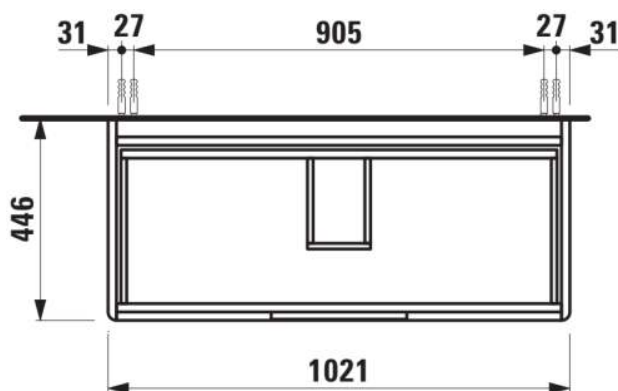

JUNA

Onderbouwkast, 2 laden. Passend bij wastafel PRO S H813966 / PRO X 810869

AFMETINGEN

Lengte	1020 mm
Breedte	445 mm
Hoogte	515 mm

KLEUR EN AFWERKING

267 Wild oak

Afwerking van de voeten : Chroom

Deuren en laden combinatie : 2 lades

Materiaal : MDF

Maximale hoogte poten : 283

Netto gewicht / kg : 33,4

Organiseren vakken : 1

Positie wastafel : Centraal

Structuur meubelen : Lades

Systeem voor sluiten en openen : Softclose lades

Type installatie : Wandhangend

Verstelbare poten

TECHNISCHE TEKENINGEN

TE COMBINEREN MET

Wastafel, afleg L + R

H810869...1041

Wastafel, afleg L + R

H810869...1091

Wastafel