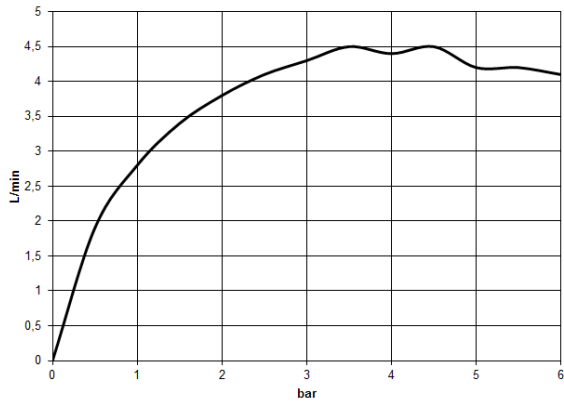

Durchflussdiagramm