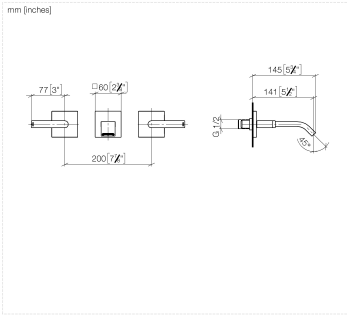

Empfohlenes Zubehör

- UP-Wandbatterie Auslauf mittig -** 35 700 970 90
- Min. Einbautiefe 110 mm
 - Max. Einbautiefe 150 mm

Empfohlenes Zubehör

- UP-Wandbatterie variable Positionierung -** 35 720 970 90
- Min. Einbautiefe 110 mm
 - Max. Einbautiefe 150 mm

36 707 671

Durchflussdiagramm

IMO Waschtisch-Wandbatterie ohne Ablaufgarnitur - Schwarz matt

IMO

36 707 671

Ersatzteilstückliste