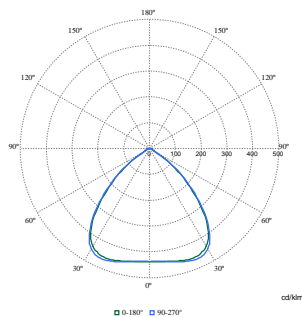

Fotometrische gegevens

Polar Normal (separate) - BY580PI - 910505102859