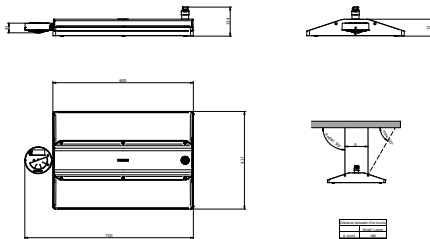

GentleSpace Gen4

Duurzaamheidsgegevens

Sustainability rating	Signify Circle
Reparatieklasse	Bij reparatieklasse B kunnen de driver en de lichtbron van dit armatuur worden vervangen door een servicetechnicus. Onderdelen en documentatie zijn voor langere tijd beschikbaar.
Ingebedde koolstof (A1-A3)	78,7 kg CO₂e
Verhouding van bewerkte materialen in product	38,9 %
Recyclebare inhoudsverhouding van het eindproduct	58,1 %
GWP totaal B6 (kg CO₂eq) Opgegeven eenheid	Bereken met uw lokale energiemixwaarde: Vermogen (kW, aangegeven eenheid) * Levensduur (uren, aangegeven eenheid) * Energiemix (kg CO₂eq / kWh)
GWP totaal B6 (kg CO₂eq) Functionele eenheid	Bereken met uw lokale energiemixwaarde: Aangegeven vermogen (kW) * 1000 (lm) / lumenoutput (lm) Aangegeven eenheid * 35000 (uur) * energiemix (kg CO₂ eq / kWh)

Productgegevens

Productnaam voor bestelling	BY581X 350S/840 SIA WB GC SI H4
Volledige productnaam	BY581X 350S/840 SIA WB GC SI H4
Full EOC	872016959395400
Bestelcode	8720169593954
Materiaalnr. (12NC)	910505102859
Lokale code	8720169593954
Numerator - Aantal per pak	1
EAN/UPC - product/behuizing	8720169593954
Numerator - Dozen per buitendoos	1
EAN/UPC - Case	8720169593954
Code productfamilie	BY581X [Gentlespace gen4 Interact]

Maatschets

BY581X suspended