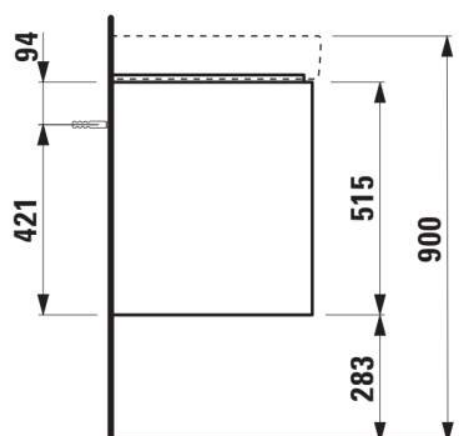

JUNA

Meuble sous lavabo, 2 tiroirs, compatible avec le lavabo PRO S H813966 / PRO X 810869

DIMENSIONS

Longueur	1020 mm
Largeur	445 mm
Hauteur	515 mm

COULEUR ET FINITION

 267	Chêne sauvage
---	---------------

Boîtes de rangement : 1

Combinaison des portes et des tiroirs : 2

Tiroirs

Finition des pieds : Chromé

Hauteur maximale des pieds (mm) : 283

Matériau : MDF

Pieds ajustables

Poids net / kg : 33,4

Position du lavabo : Central

Structure du meuble : Tiroirs

Système d'ouverture et de fermeture : Tiroirs avec fermeture amortie

Type d'installation : Suspendu

DESSINS TECHNIQUES

COMPATIBLE AVEC

Lavabo mural ou à poser
sur meuble