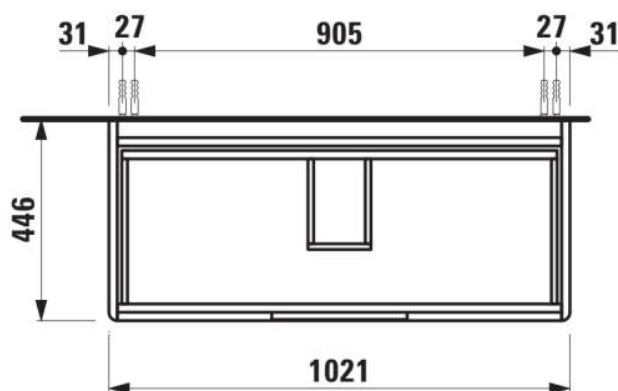

JUNA

Meuble sous lavabo, 2 tiroirs, compatible avec le lavabo PRO S H813966 / PRO X 810869

DIMENSIONS

Longueur	1020 mm
Largeur	445 mm
Hauteur	515 mm

COULEUR ET FINITION

 267	Chêne sauvage
---	---------------

Boîtes de rangement : 1

Combinaison des portes et des tiroirs : 2

Tiroirs

Finition des pieds : Chromé

Hauteur maximale des pieds (mm) : 283

Matériau : MDF

Pieds ajustables

Poids net / kg : 33,4

Position du lavabo : Central

Structure du meuble : Tiroirs

Système d'ouverture et de fermeture : Tiroirs avec fermeture amortie

Type d'installation : Suspendu

DESSINS TECHNIQUES

COMPATIBLE AVEC

Lavabo mural ou à poser
sur meuble