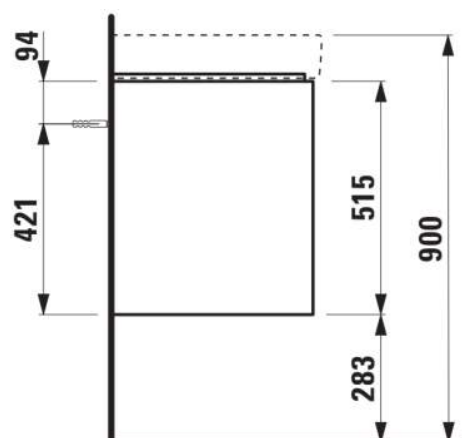

#### AFMETINGEN

Lengte	1020 mm
Breedte	445 mm
Hoogte	515 mm

#### KLEUR EN AFWERKING

■ 266 Traffic Grey

Afwerking van de voeten : Chroom

Deuren en laden combinatie : 2 lades

Materiaal : MDF

Maximale hoogte poten : 283

Netto gewicht / kg : 33,4

Organiseren vakken : 1

## TE COMBINEREN MET

Wastafel, afleg L + R

**H810869...1041**

Wastafel, afleg L + R

**H810869...1091**

Wastafel

**H813966...1041**

JUNA