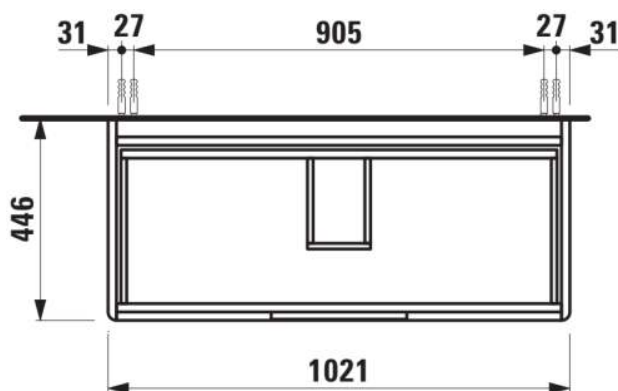

TECHNISCHE TEKENINGEN