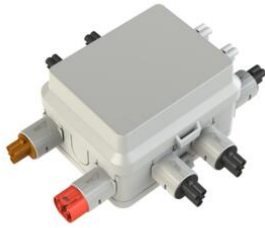

## Stekerbare kabeldozen

**AKW-ET5, enkelpolige schakeling 2-voudig**

- Voorzien van 1x voeding (male rood), 1x schakelaar (female bruin), 2x lichtpunt aansluiting (female wit).
- Attema connectoren Installeren 2.0.

<b>Artikelnr.:</b>	<b>AT8501-5</b>
EAN:	8712259555324
Verpakkingshoeveelheid	1 st.
Schakeling	1-polig 2-voudig
Aantal uitgangen	5
Toegekende isolatiespanning Ui	690 V
Montagewijze	Wand-/plafondmontage
Beschermingsgraad (IP)	IP20
Materiaal	Kunststof
Breedte	95 mm
Lengte	120 mm
Diameter	
Halogenvrij	Ja
Kleur	Grijs
Uitvoering	Aansluitkast
Oppervlaktebescherming	Geen (onbehandeld)
Explosiegeteste uitvoering	Nee
Voor explosieveilige (Ex) zone gas	Zonder
Voor Ex-zone met stof	Zonder
Insteltemperatuur	-40 - 70 °C
Diepte	80 mm
Uitvoering deksel, paneel	Blindeksel
Beschermingsgraad (NEMA)	-
Functiebehoud	Zonder
Uitrusting met	Montageplaat
Vorm	Rechthoekig
Weersbestendig	Nee
Aansluitbaar	Nee
Aantal invoeren	10
Voor buisdiameter	Overig
Max. aderdoorsnede	6 mm <sup>2</sup>
Ondergrondse montage	Nee
Montage onder water	Nee
Achterinvoer	Nee
Type behuizingsdoorvoer	Overig
Transparant deksel	Nee
Dekselbevestiging	Inklikkend (snap)
Gietbaar, kan gegoten worden	Nee
Giethars meegeleverd	Nee
Verzegelbaar	Nee
Met afscherming	Nee

De stekerbare kabeldozen van Attema bieden veelzijdige oplossingen voor de verdeling en voeding van zowel lichtpunten als wandcontactdozen. Of het nu gaat om een enkelpolige aansluiting, serieschakeling of wisselschakeling, deze kabeldozen maken elke configuratie eenvoudig realiseerbaar. Ze zijn geschikt voor de aansluiting van 2-voudige of 4-voudige wandcontactdozen en bieden maximale flexibiliteit voor iedere installatie.